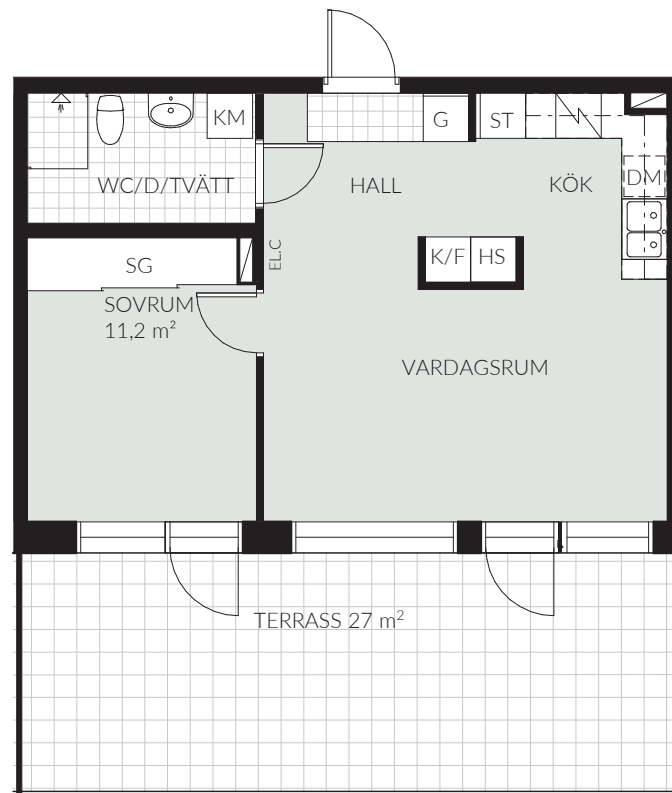

LGH 7-603 (1503)

2 RoK | 47,8 kvm | Vån 6 | Magasinsgatan 7

TECKENFÖRKLARING

K/F	Kombinerad kyl/frys	TM	Tvättmaskin
K	Kylskåp	TT	Torktumlare
F	Frys	G	Garderob
DM	Diskmaskin	SG	Skjutdörrsgarderob
Spis	Spis	ST	Städsåp
HS	Högsåp	Schakt	Schakt
Översåp	Översåp	TF	Takfönster
KM	Kombimaskin	ELC	Elcentral

Rumshöjd 2,5 m - inklådnader i tak samt undertak med lägre höjd kan dock förekomma.
Mindre avvikelser kan förekomma.