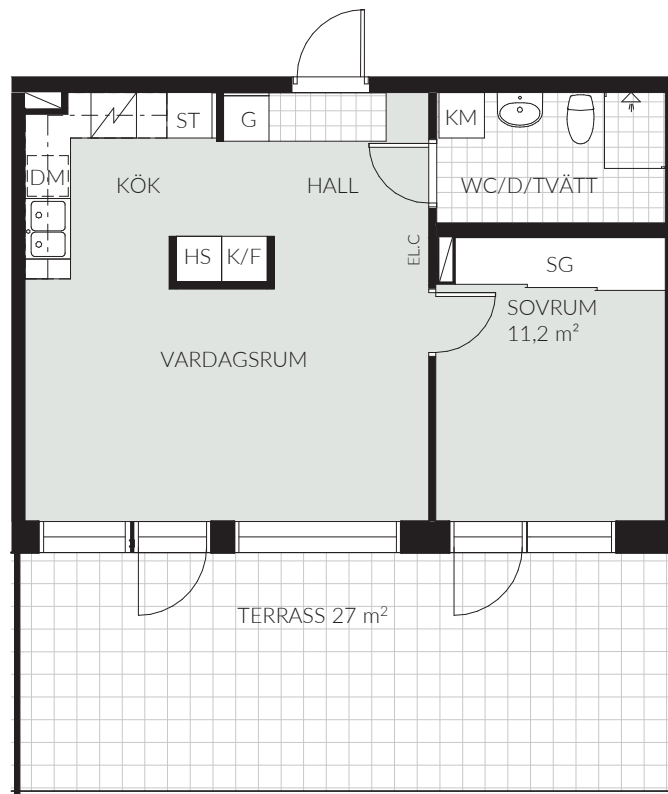

LGH 7-602 (1502)

2 RoK | 47,8 kvm | Vån 6 | Magasinsgatan 7

TECKENFÖRKLARING

K/F	Kombinerad kyl/frys	TM	Tvättmaskin
K	Kylskåp	TT	Torktumlare
F	Frys	G	Garderob
DM	Diskmaskin	SG	Skjutdörrsgarderob
Spis		ST	Städsåp
HS	Högsåp	Schakt	
Översåp		TF	Takfönster
KM	Kombimaskin	EL.C	Elcentral

Rumshöjd 2,5 m - inklädnader i tak samt undertak med lägre höjd kan dock förekomma.

Mindre avvikelser kan förekomma.