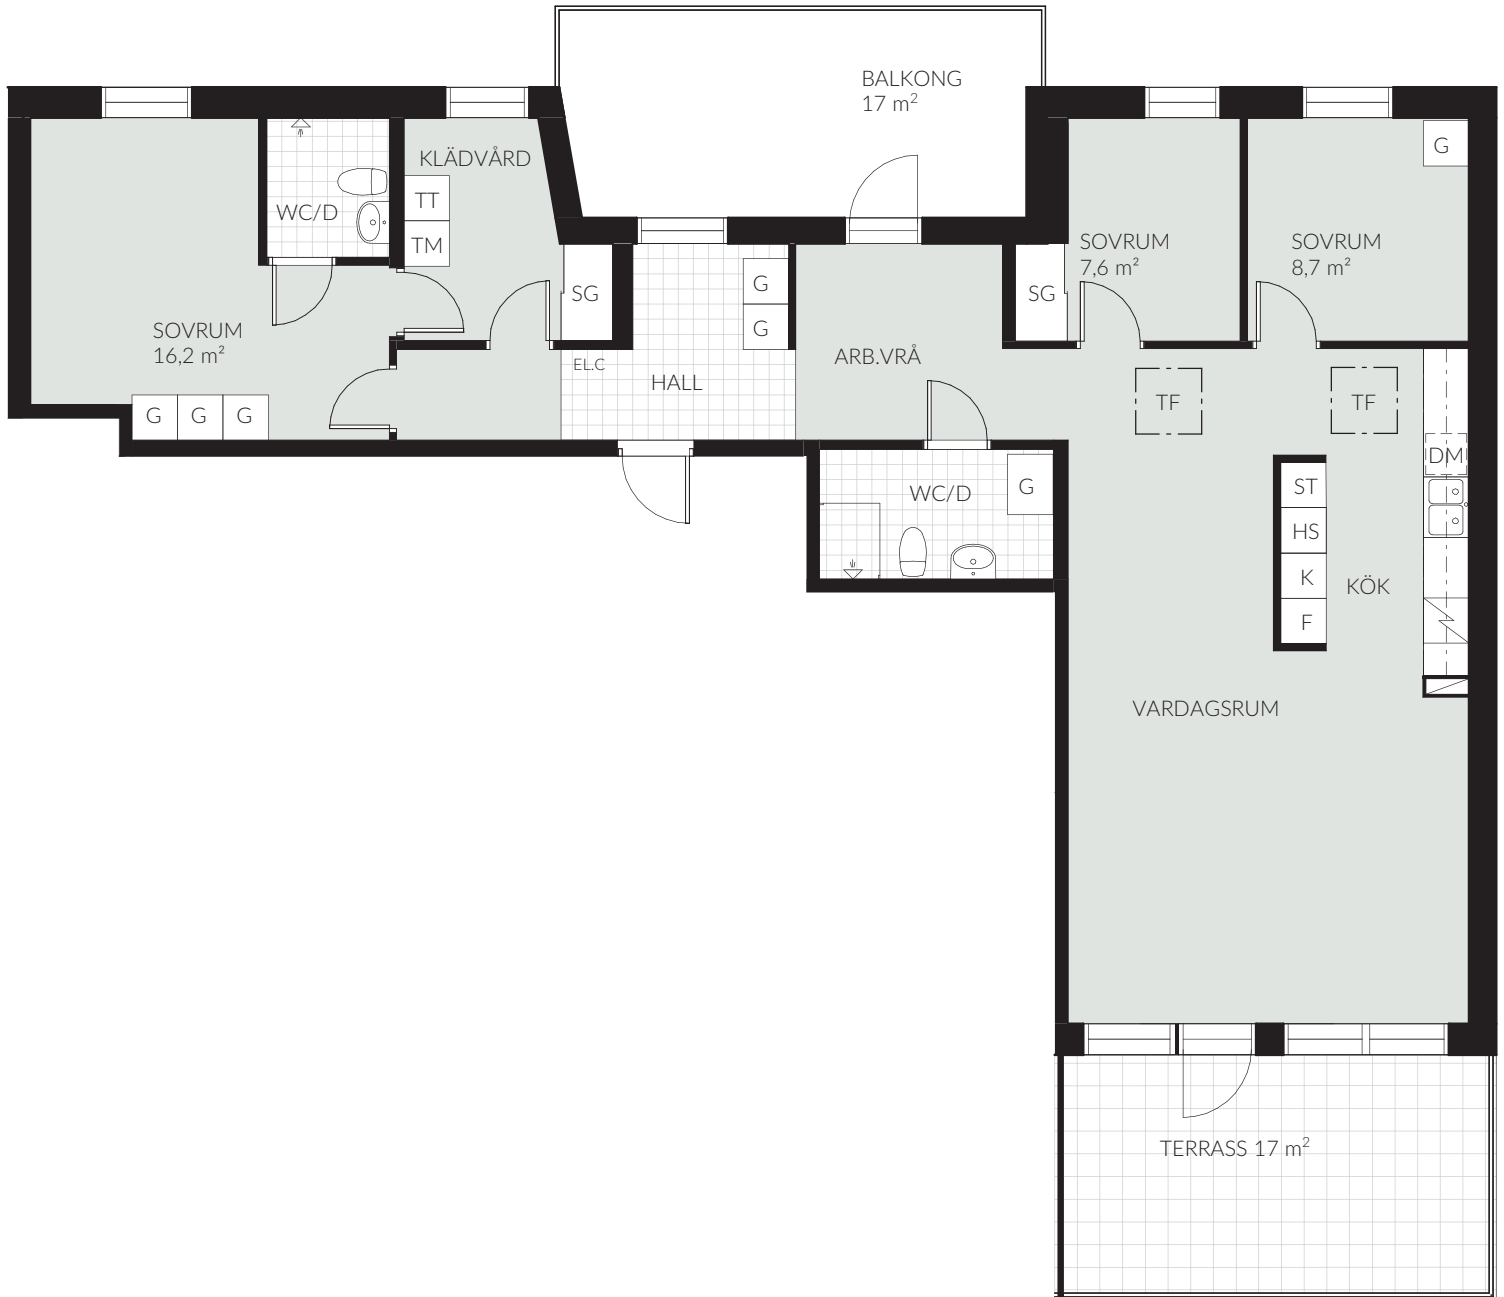

LGH 7-601 (1501)

4 RoK | 115,8 kvm | Vån 6 | Magasinsgatan 7

TECKENFÖRKLARING

K/F	Kombinerad kyl/frys	TM	Tvättmaskin
K	Kylskåp	TT	Torktumlare
F	Frys	G	Garderob
DM	Diskmaskin	SG	Skjutdörrsgarderob
Spis	Spis	ST	Städsåp
HS	Högskåp	Schakt	Schakt
Överskåp	Överskåp	TF	Takfönster
KM	Kombimaskin	ELC	Elcentral

Rumshöjd 2,5 m - inklädnader i tak samt undertak med lägre höjd kan dock förekomma.
Mindre avvikelser kan förekomma.