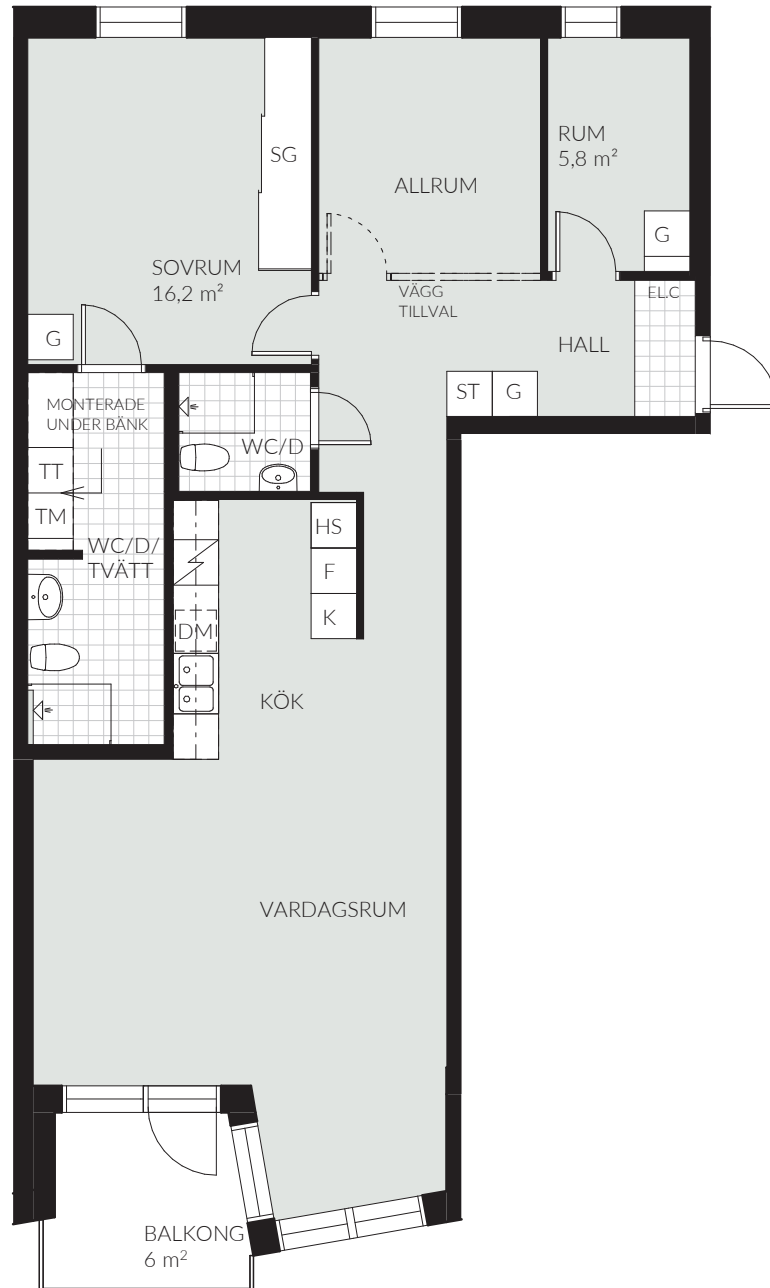

LGH 7-506 (1406)

3 RoK | 96,6 kvm | Vån 5 | Magasinsgatan 7

TECKENFÖRKLARING

K/F	Kombinerad kyl/frys	TM	Tvättmaskin
K	Kylskåp	TT	Torktumlare
F	Frys	G	Garderob
DM	Diskmaskin	SG	Skjutdörrsgarderob
Spis	Spis	ST	Städsåp
HS	Högsåp	Schakt	Schakt
Översåp	Översåp	TF	Takfönster
KM	Kombimaskin	ELC	Elcentral

0 5 m
SKALA 1:100 (A4)

Rumshöjd 2,4 m - inklädnader i tak samt undertak med lägre höjd kan dock förekomma.

Mindre avvikelser kan förekomma.