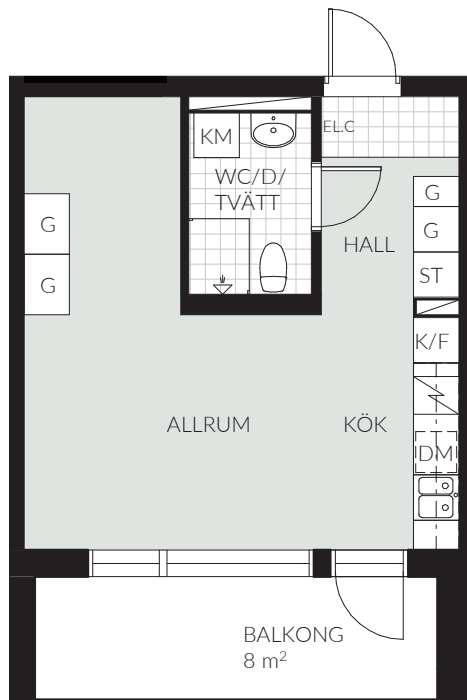

LGH 7-505 (1405)

1 RoK | 33,9 kvm | Vån 5 | Magasinsgatan 7

TECKENFÖRKLARING

K/F	Kombinerad kyl/frys	TM	Tvättmaskin
K	Kylskåp	TT	Torktumlare
F	Frys	G	Garderob
DM	Diskmaskin	SG	Skjutdörrsgarderob
Spis		ST	Städsåp
HS	Högsåp	Schakt	
Översåp		TF	Takfönster
KM	Kombimaskin	ELC	Elcentral

Rumshöjd 2,4 m - inkländnader i tak samt undertak med lägre höjd kan dock förekomma.
Mindre avvikelser kan förekomma.