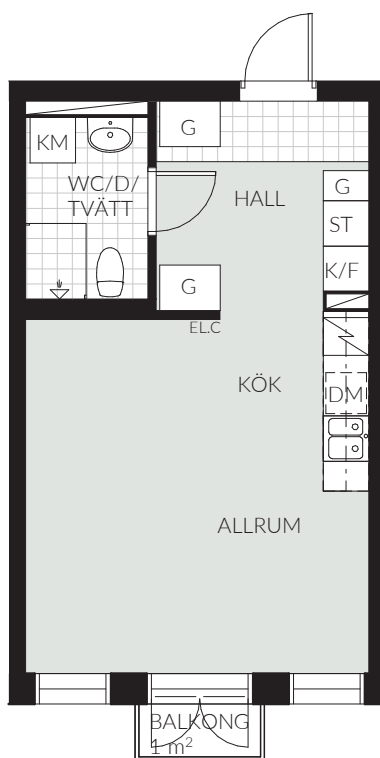

# LGH 7-504 (1404)

1 RoK | 33,4 kvm | Vån 5 | Magasinsgatan 5

## TECKENFÖRKLARING

K/F	Kombinerad kyl/frys	TM	Tvättmaskin
K	Kylskåp	TT	Torktumlare
F	Frys	G	Garderob
DM	Diskmaskin	SG	Skjutdörrsgarderob
S	Spis	ST	Städsåp
HS	Högsåp	☒	Schakt
☐	Översåp	TF	Takfönster
KM	Kombimåskin	ELC	Elcentral

Rumshöjd 2,4 m - inklådnader i tak samt undertak med lägre höjd kan dock förekomma.

Mindre avvikelser kan förekomma.