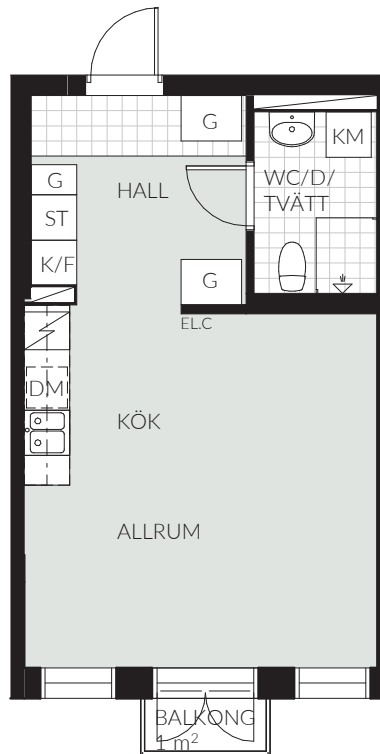

# LGH 7-502 (1402)

1 RoK | 34,0 kvm | Vån 5 | Magasinsgatan 7

## TECKENFÖRKLARING

K/F	Kombinerad kyl/frys	TM	Tvättmaskin
K	Kylskåp	TT	Torktumlare
F	Frys	G	Garderob
DM	Diskmaskin	SG	Skjutdörrsgarderob
Spis		ST	Städsåp
HS	Högsåp	Schakt	
Översåp		TF	Takfönster
KM	Kombimaskin	ELC	Elcentral

Rumshöjd 2,4 m - inklädnader i tak samt undertak med lägre höjd kan dock förekomma.

Mindre avvikelser kan förekomma.