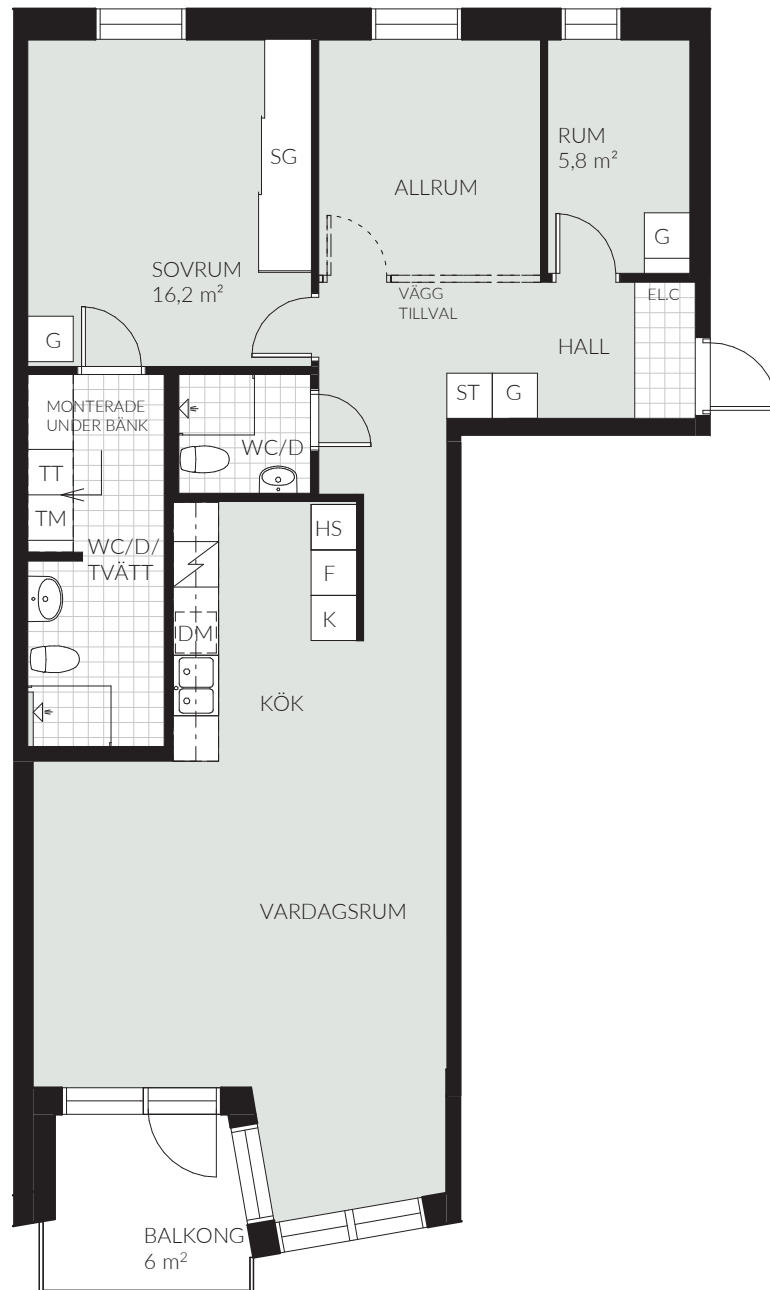

LGH 7-407 (1307)

3 RoK | 96,6 kvm | Vån 4 | Magasinsgatan 7

TECKENFÖRKLARING

| | | | |
|---------|---------------------|--------|--------------------|
| K/F | Kombinerad kyl/frys | TM | Tvättmaskin |
| K | Kylskåp | TT | Torktumlare |
| F | Frys | G | Garderob |
| DM | Diskmaskin | SG | Skjutdörrsgarderob |
| S | Spis | ST | Städsåp |
| HS | Högsåp | Schakt | Schakt |
| Översåp | Översåp | TF | Takfönster |
| KM | Kombimaskin | ELC | Elcentral |

0 5 m
SKALA 1:100 (A4)

Rumshöjd 2,4 m - inklädnader i tak samt undertak med lägre höjd kan dock förekomma.

Mindre avvikelser kan förekomma.