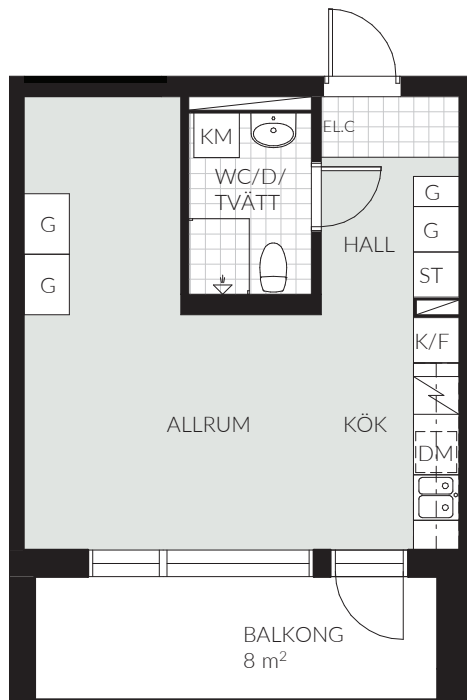

# LGH 7-406 (1306)

1 RoK | 33,9 kvm | Vån 4 | Magasinsgatan 7

## TECKENFÖRKLARING

K/F	Kombinerad kyl/frys	TM	Tvättmaskin
K	Kylskåp	TT	Torktumlare
F	Frys	G	Garderob
DM	Diskmaskin	SG	Skjutdörrsgarderob
S	Spis	ST	Städsåp
HS	Högsåp	Schakt	Schakt
Översåp	Översåp	TF	Takfönster
KM	Kombimaskin	E.L.C	Elcentral

Rumshöjd 2,4 m - inklädnader i tak samt undertak med lägre höjd kan dock förekomma.  
Mindre avvikelser kan förekomma.