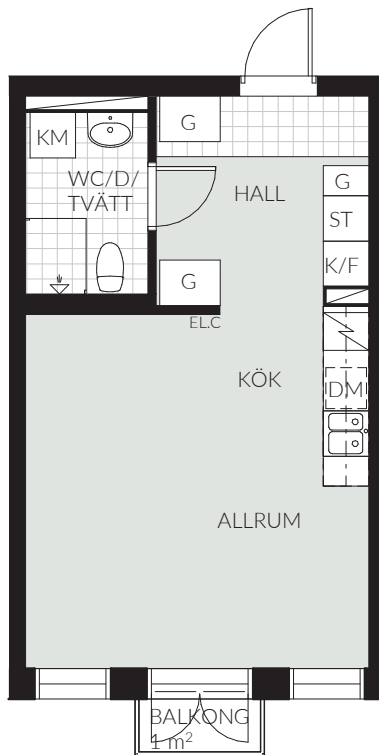

LGH 7-405 (1305)

1 RoK | 33,4 kvm | Vån 4 | Magasinsgatan 7

TECKENFÖRKLARING

K/F	Kombinerad kyl/frys	TM	Tvättmaskin
K	Kylskåp	TT	Torktumlare
F	Frys	G	Garderob
DM	Diskmaskin	SG	Skjutdörrsgarderob
Spis	Spis	ST	Städskåp
HS	Högsåp	Schakt	Schakt
Överskåp	Överskåp	TF	Takfönster
KM	Kombimaskin	ELC	Elcentral

0 5 m
SKALA 1:100 (A4)

Rumshöjd 2,4 m - inklädnader i tak samt undertak med lägre höjd kan dock förekomma.

Mindre avvikelser kan förekomma.