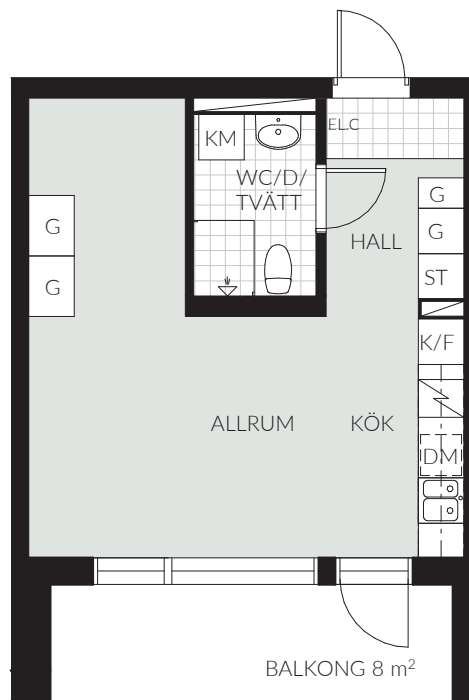

LGH 7-404 (1304)

1 RoK | 34,4 kvm | Vån 4 | Magasinsgatan 7

TECKENFÖRKLARING

K/F	Kombinerad kyl/frys	TM	Tvättmaskin
K	Kylskåp	TT	Torktumlare
F	Frys	G	Garderob
DM	Diskmaskin	SG	Skjutdörrsgarderob
⚡	Spis	ST	Städskap
HS	Högskap	⚡	Schakt
□	Överskåp	TF	Takfönster
KM	Kombimaskin	ELC	Elcentral

0 5 m
SKALA 1:100 (A4)

Rumshöjd 2,4 m - inkländnader i tak samt undertak med lägre höjd kan dock förekomma.
Mindre avvikelser kan förekomma.