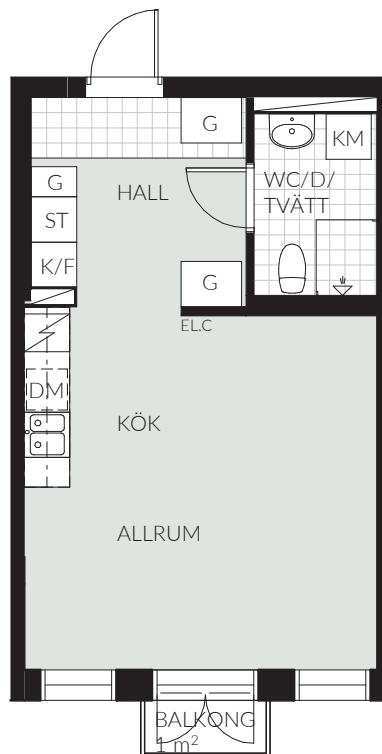

LGH 7-403 (1303)

1 RoK | 34,0 kvm | Vån 4 | Magasinsgatan 7

TECKENFÖRKLARING

K/F	Kombinerad kyl/frys	TM	Tvättmaskin
K	Kylskåp	TT	Torktumlare
F	Frys	G	Garderob
DM	Diskmaskin	SG	Skjutdörrsgarderob
S	Spis	ST	Städsåp
HS	Högsåp	Ø	Schakt
Ø	Översåp	TF	Takfönster
KM	Kombimaskin	ELC	Elcentral

Rumshöjd 2,4 m - inklädnader i tak samt undertak med lägre höjd kan dock förekomma. Mindre avvikelser kan förekomma.