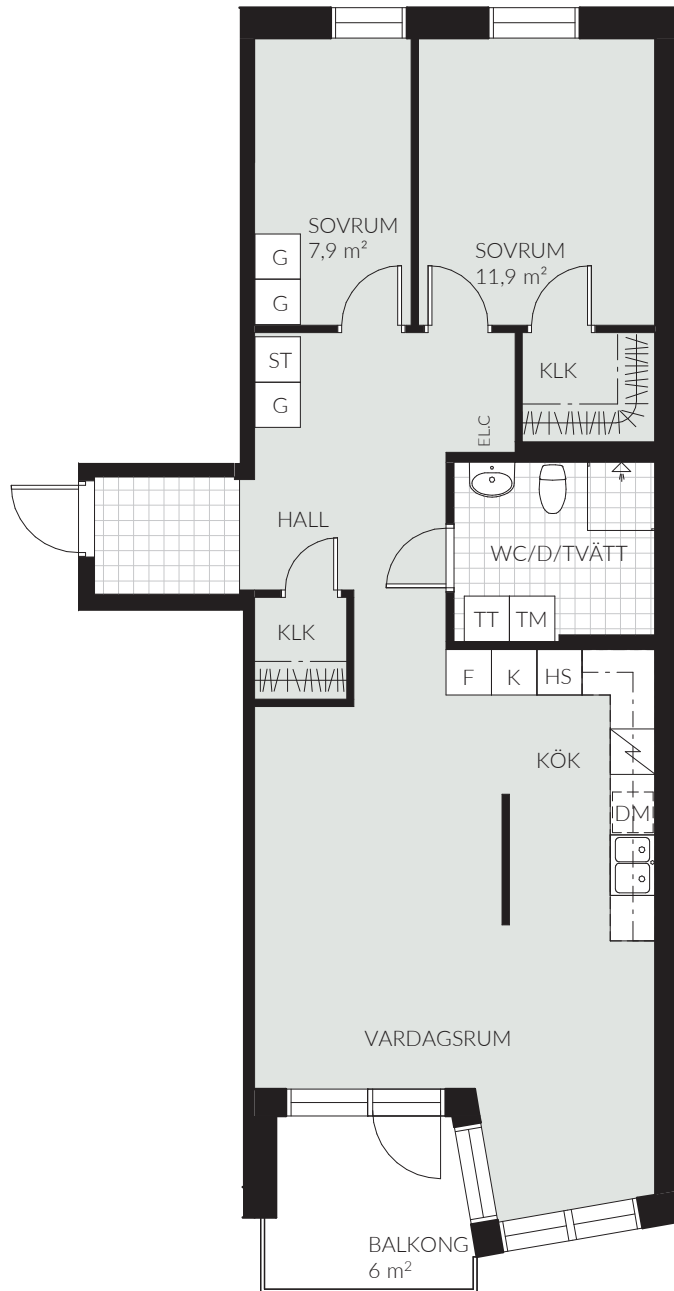

LGH 7-402 (1302)

3 RoK | 80,0 kvm | Vån 4 | Magasinsgatan 7

TECKENFÖRKLARING

K/F	Kombinerad kyl/frys	TM	Tvättmaskin
K	Kylskåp	TT	Torktumlare
F	Frys	G	Garderob
DM	Diskmaskin	SG	Skjutdörrsgarderob
Spis		ST	Städsåp
HS	Högsåp	Schakt	
Översåp		TF	Takfönster
KM	Kombimaskin	ELC	Elcentral

0 5 m
SKALA 1:100 (A4)

Rumshöjd 2,4 m - inkländnader i tak samt undertak med lägre höjd kan dock förekomma. Mindre avvikelser kan förekomma.