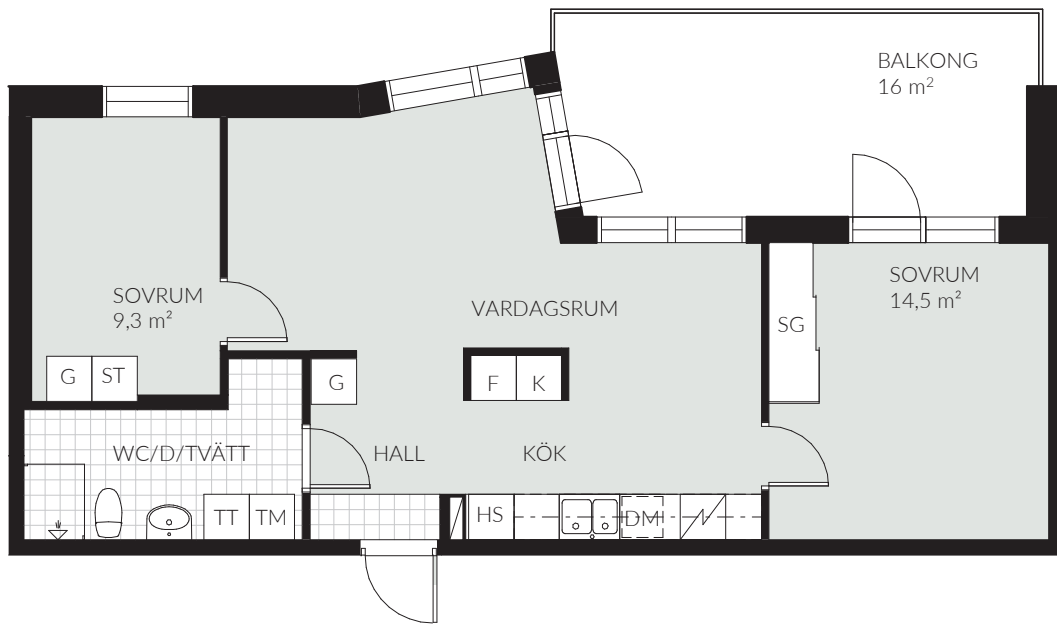

LGH 7-401 (1301)

3 RoK | 64,7 kvm | Vån 4 | Magasinsgatan 7

TECKENFÖRKLARING

K/F	Kombinerad kyl/frys	TM	Tvättmaskin
K	Kylskåp	TT	Torktumlare
F	Frys	G	Garderob
DM	Diskmaskin	SG	Skjutdörrsgarderob
Spis	Spis	ST	Städsåp
HS	Högskåp	Schakt	Schakt
Överskåp	Överskåp	TF	Takfönster
KM	Kombimaskin	ELC	Elcentral

Rumshöjd 2,4 m - inklädnader i tak samt undertak med lägre höjd kan dock förekomma.
Mindre avvikelser kan förekomma.