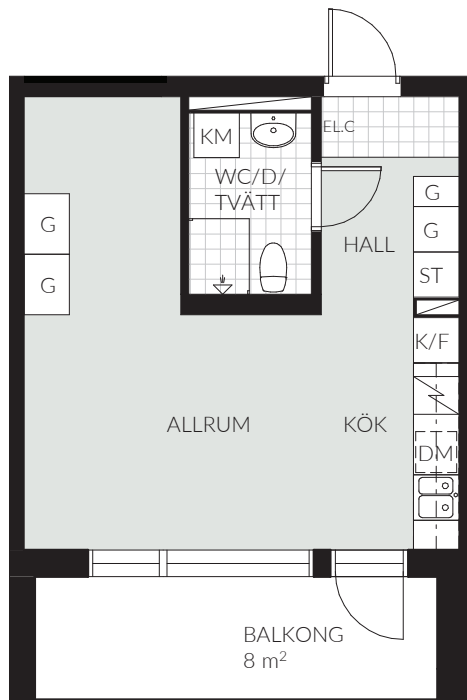

# LGH 7-306 (1206)

1 RoK | 33,9 kvm | Vån 3 | Magasinsgatan 7

## TECKENFÖRKLARING

K/F	Kombinerad kyl/frys	TM	Tvättmaskin
K	Kylskåp	TT	Torktumlare
F	Frys	G	Garderob
DM	Diskmaskin	SG	Skjutdörrsgarderob
Spis		ST	Städsåp
HS	Högsåp	Schakt	
Översåp		TF	Takfönster
KM	Kombimaskin	EL.C	Elcentral

0 5 m  
SKALA 1:100 (A4)

Rumshöjd 2,4 m - inklädnader i tak samt undertak med lägre höjd kan dock förekomma.  
Mindre avvikelser kan förekomma.