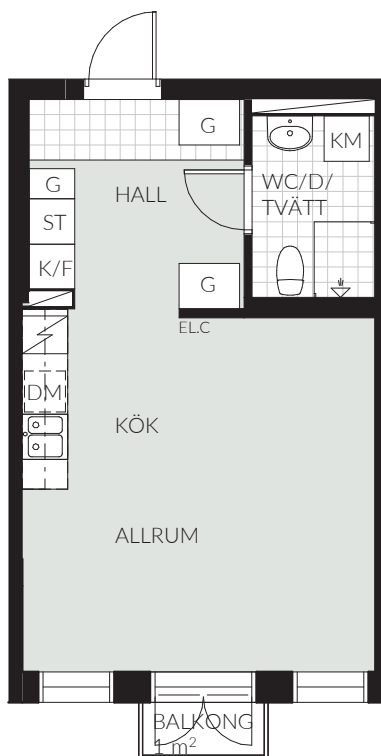

LGH 7-303 (1203)

1 RoK | 34,0 kvm | Vån 3 | Magasinsgatan 7

TECKENFÖRKLARING

K/F	Kombinerad kyl/frys	TM	Tvättmaskin
K	Kylskåp	TT	Torktumlare
F	Frys	G	Garderob
DM	Diskmaskin	SG	Skjutdörrsgarderob
S	Spis	ST	Städsåp
HS	Högsåp	S	Schakt
Ö	Översåp	TF	Takfönster
KM	Kombimaskin	ELC	Elcentral

Rumshöjd 2,4 m - inklädnader i tak samt undertak med lägre höjd kan dock förekomma.

Mindre avvikelser kan förekomma.