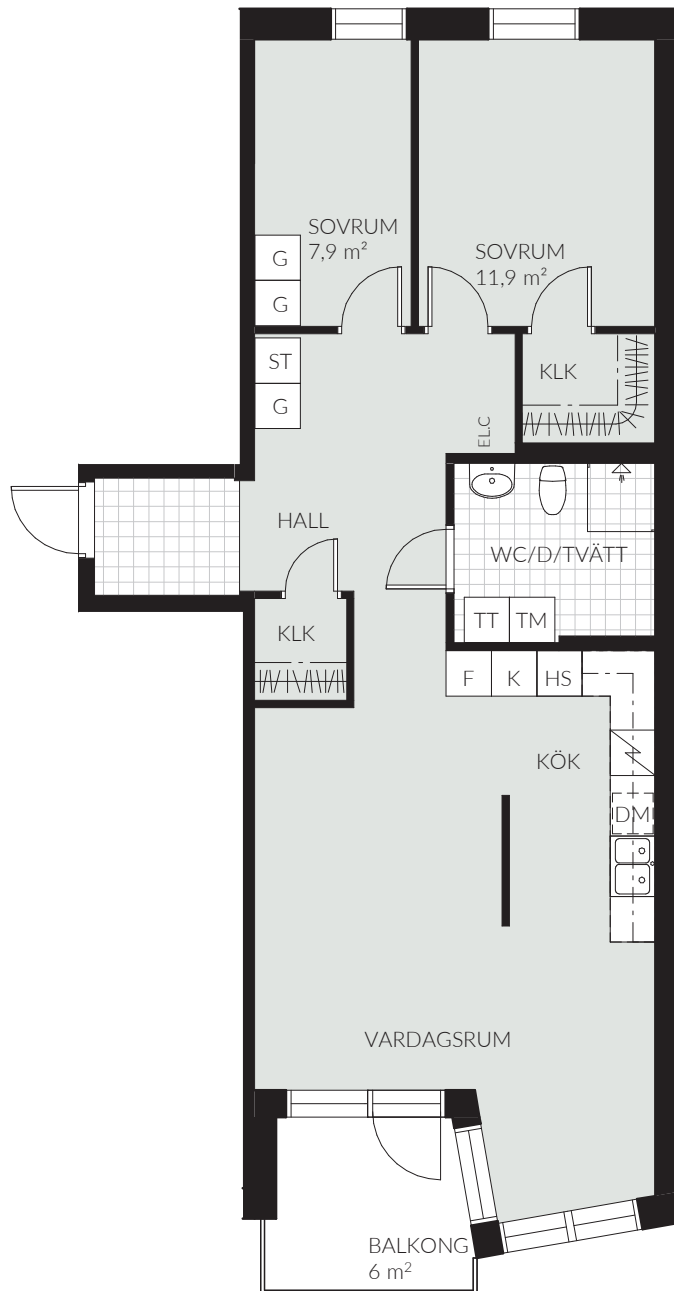

LGH 7-302 (1202)

3 RoK | 80,0 kvm | Vån 3 | Magasinsgatan 7

TECKENFÖRKLARING

K/F	Kombinerad kyl/frys	TM	Tvättmaskin
K	Kylskåp	TT	Torktumlare
F	Frys	G	Garderob
DM	Diskmaskin	SG	Skjutdörrsgarderob
Spis		ST	Städsåp
HS	Högsåp	Schakt	
Översåp		TF	Takfönster
KM	Kombimaskin	ELC	Elcentral

0 5 m
SKALA 1:100 (A4)

Rumshöjd 2,4 m - inklädnader i tak samt undertak med lägre höjd kan dock förekomma.

Mindre avvikelser kan förekomma.