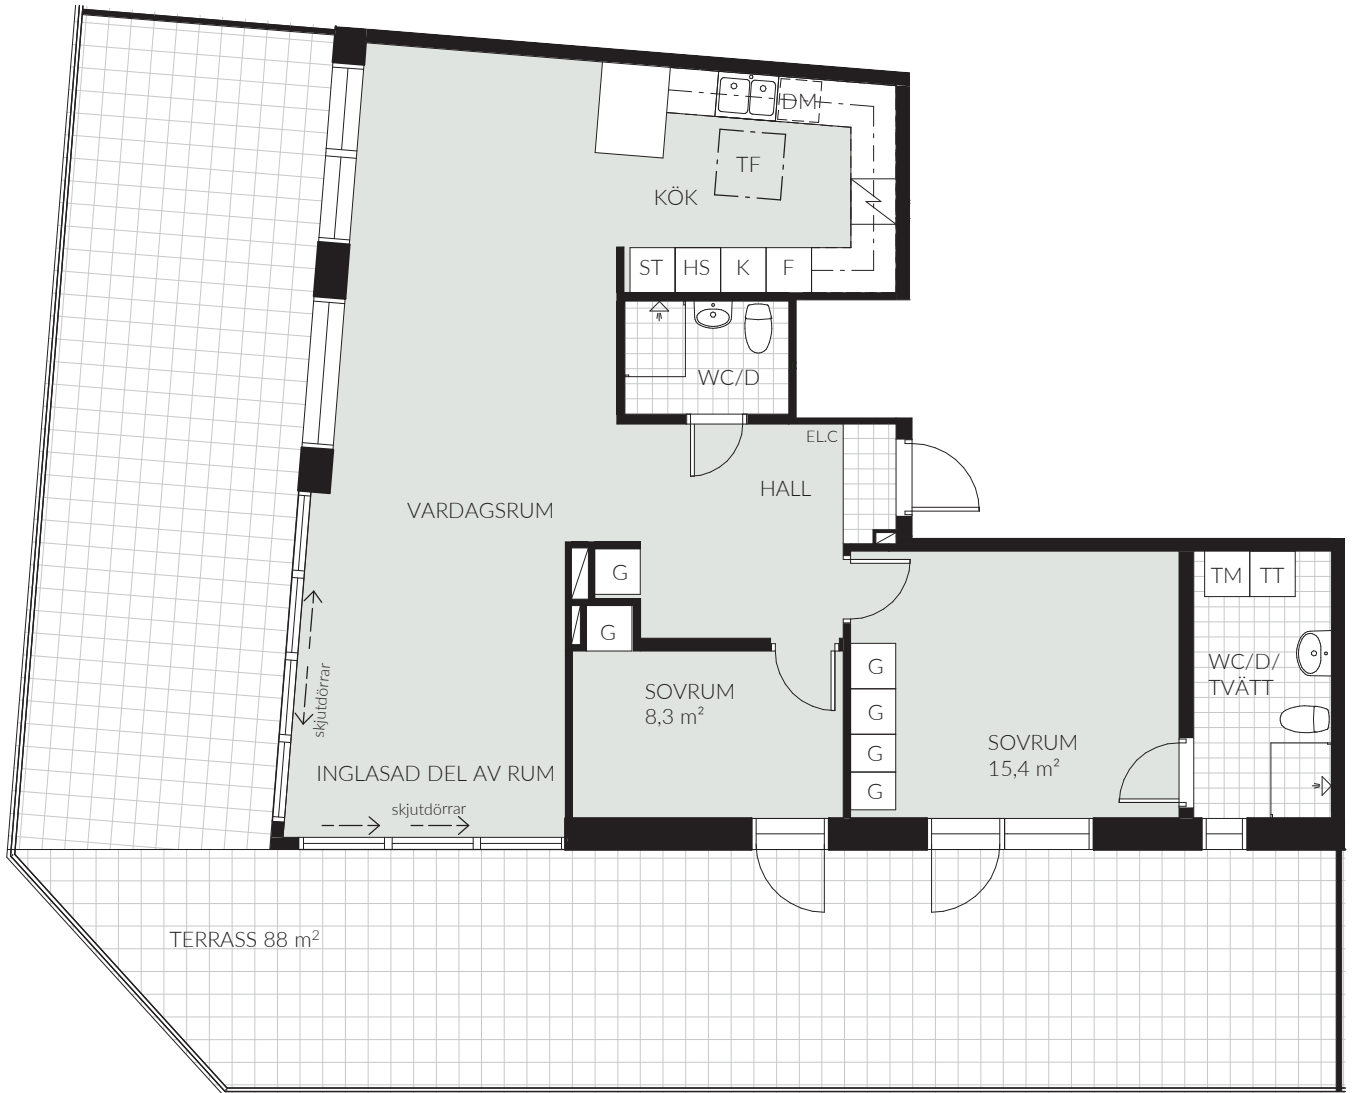

LGH 5-602 (1502)

3 RoK | 93,2 kvm | Vån 6 | Magasinsgatan 5

TECKENFÖRKLARING

K/F	Kombinerad kyl/frys	TM	Tvättmaskin
K	Kylskåp	TT	Torktumlare
F	Frys	G	Garderob
DM	Diskmaskin	SG	Skjutdörrsgarderob
Spis	Spis	ST	Städsåp
HS	Högsåp	Schakt	Schakt
Översåp	Översåp	TF	Takfönster
KM	Kombimaskin	ELC	Elcentral

0 5 m
SKALA 1:100 (A4)

Rumshöjd 2,5 m - inklädnader i tak samt undertak med lägre höjd kan dock förekomma. Mindre avvikelser kan förekomma.