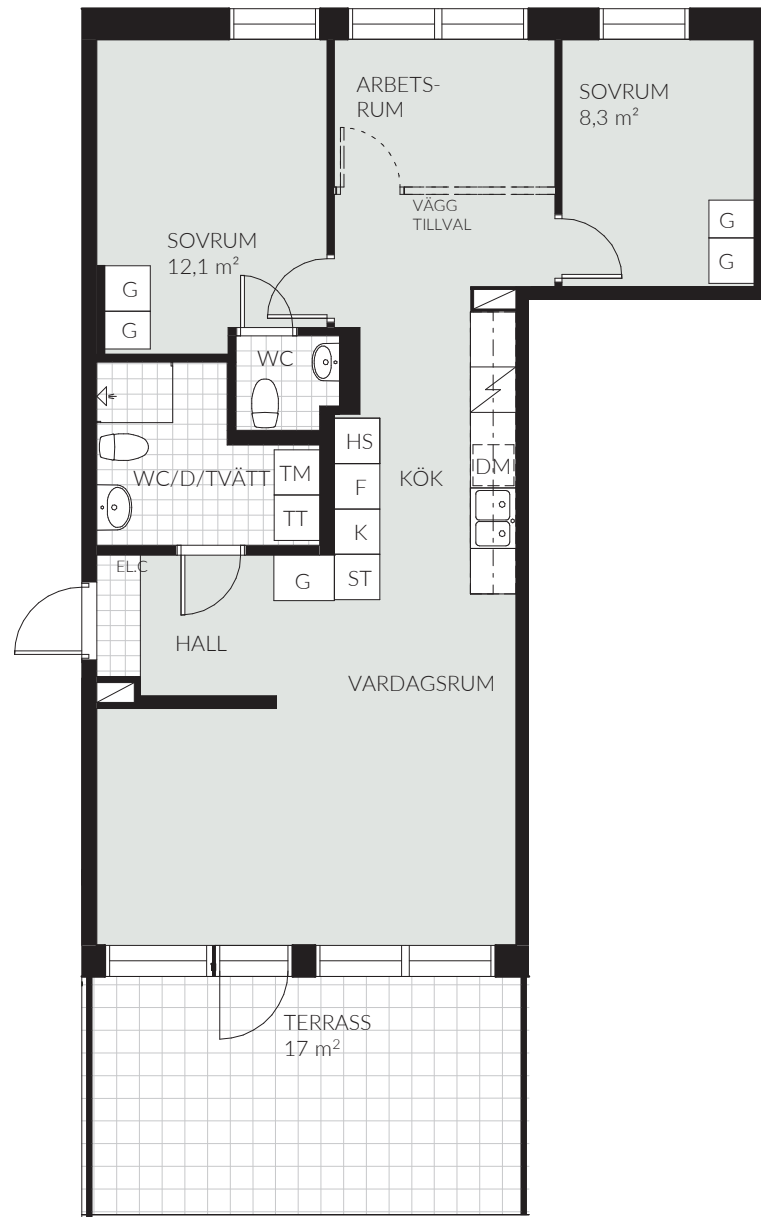

LGH 5-601 (1501)

3 RoK | 76,2 kvm | Vån 6 | Magasinsgatan 5

TECKENFÖRKLARING

K/F	Kombinerad kyl/frys	TM	Tvättmaskin
K	Kylskåp	TT	Torktumlare
F	Frys	G	Garderob
DM	Diskmaskin	SG	Skjutdörrsgarderob
Spis	Spis	ST	Städsåp
HS	Högsåp	Schakt	Schakt
Översåp	Översåp	TF	Takfönster
KM	Kombimaskin	ELC	Elcentral

0 5 m
SKALA 1:100 (A4)

Rumshöjd 2,5 m - inklådnader i tak samt undertak med lägre höjd kan dock förekomma. Mindre avvikelser kan förekomma.