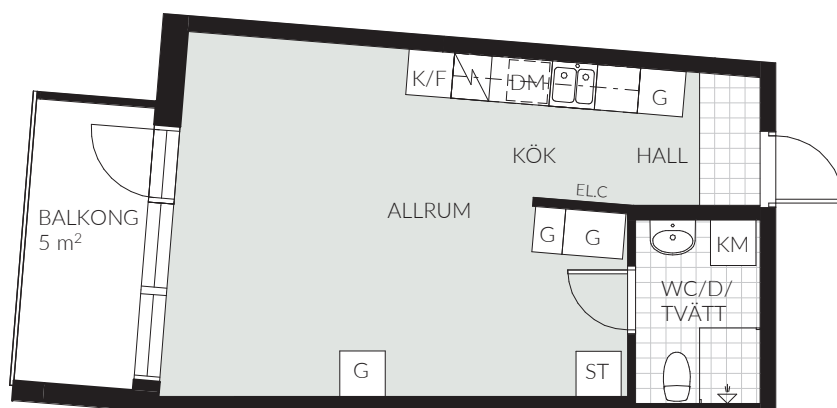

LGH 5-505 (1405)

1 RoK | 35,4 kvm | Vån 5 | Magasinsgatan 5

TECKENFÖRKLARING

	Kombinerad kyl/frys		Tvättmaskin
	Kylskåp		Torktumlare
	Frys		Garderob
	Diskmaskin		Skjutdörrsgarderob
	Spis		Städsåp
	Högsåp		Schakt
	Översåp		Takfönster
	Kombimaskin		Elcentral

0 5 m

SKALA 1:100 (A4)

Rumshöjd 2,4 m - inklädnader i tak samt undertak med lägre höjd kan dock förekomma.

Mindre avvikelser kan förekomma.