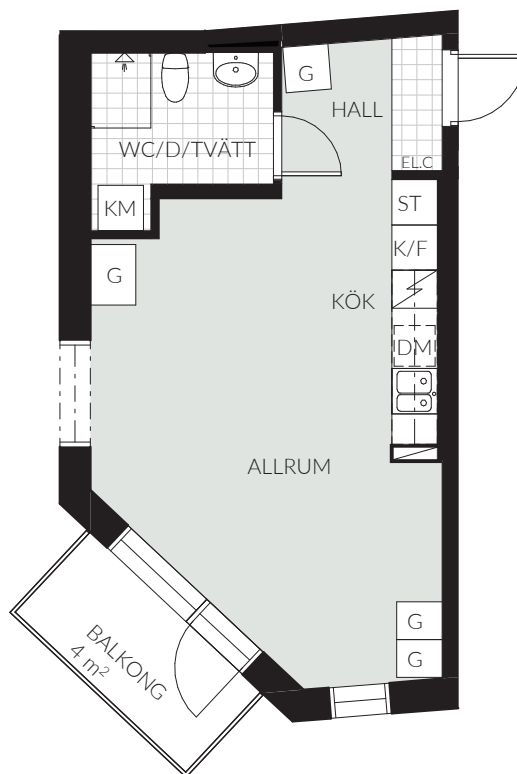

LGH 5-504 (1404)

1 RoK | 35,2 kvm | Vån 5 | Magasinsgatan 5

TECKENFÖRKLARING

K/F	Kombinerad kyl/frys	TM	Tvättmaskin
K	Kylskåp	TT	Torktumlare
F	Frys	G	Garderob
DM	Diskmaskin	SG	Skjutdörrsgarderob
Spis	Spis	ST	Städskap
HS	Högsåp	Schakt	Schakt
Överskåp	Överskåp	TF	Takfönster
KM	Kombimaskin	EL.C	Elcentral

0 5 m
SKALA 1:100 (A4)

Rumshöjd 2,4 m - inklädnader i tak samt undertak med lägre höjd kan dock förekomma. Mindre avvikelser kan förekomma.