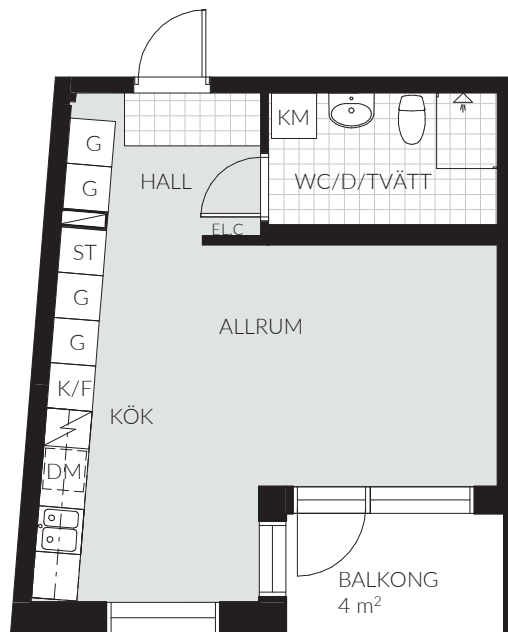

LGH 5-503 (1403)

1 RoK | 33,9 kvm | Vån 5 | Magasinsgatan 5

TECKENFÖRKLARING

K/F	Kombinerad kyl/frys	TM	Tvättmaskin
K	Kylskåp	TT	Torktumlare
F	Frys	G	Garderob
DM	Diskmaskin	SG	Skjutdörrsgarderob
S	Spis	ST	Städsåp
HS	Högskåp	Schakt	Schakt
Överskåp	Överskåp	TF	Takfönster
KM	Kombimaskin	ELC	Elcentral

0 5 m
SKALA 1:100 (A4)

Rumshöjd 2,4 m - inklånader i tak samt undertak med lägre höjd kan dock förekomma.

Mindre avvikelser kan förekomma.