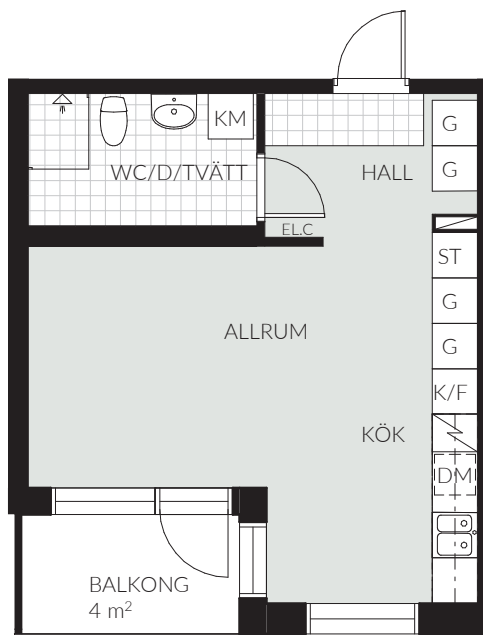

LGH 5-502 (1402)

1 RoK | 34,3 kvm | Vån 5 | Magasinsgatan 5

TECKENFÖRKLARING

K/F	Kombinerad kyl/frys	TM	Tvättmaskin
K	Kylskåp	TT	Torktumlare
F	Frys	G	Garderob
DM	Diskmaskin	SG	Skjutdörrsgarderob
Spis		ST	Städsåp
HS	Högsåp	Schakt	
Översåp		TF	Takfönster
KM	Kombimaskin	ELC	Elcentral

Rumshöjd 2,4 m - inklädnader i tak samt undertak med lägre höjd kan dock förekomma.

Mindre avvikelser kan förekomma.