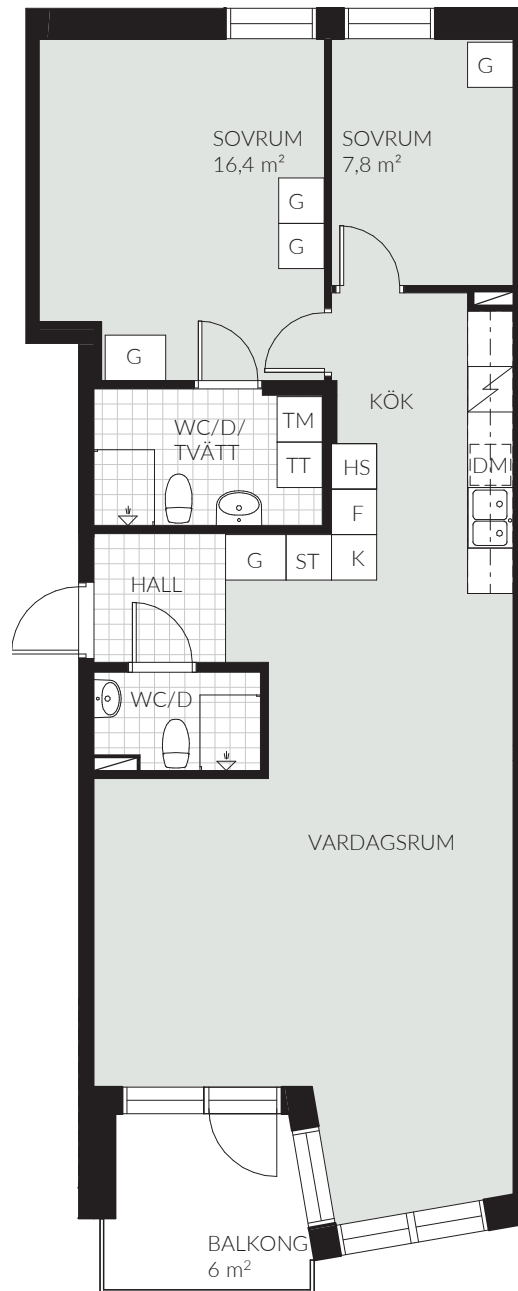

# LGH 5-501 (1401)

3 RoK | 83,2 kvm | Vån 5 | Magasinsgatan 5

## TECKENFÖRKLARING

K/F	Kombinerad kyl/frys	TM	Tvättmaskin
K	Kylskåp	TT	Torktumlare
F	Frys	G	Garderob
DM	Diskmaskin	SG	Skjutdörrsgarderob
Spis	Spis	ST	Städsåp
HS	Högsåp	Schakt	Schakt
Översåp	Översåp	TF	Takfönster
KM	Kombimaskin	ELC	Elcentral

0 5 m  
SKALA 1:100 (A4)

Rumshöjd 2,4 m - inklädnader i tak samt undertak med lägre höjd kan dock förekomma.

Mindre avvikelser kan förekomma.