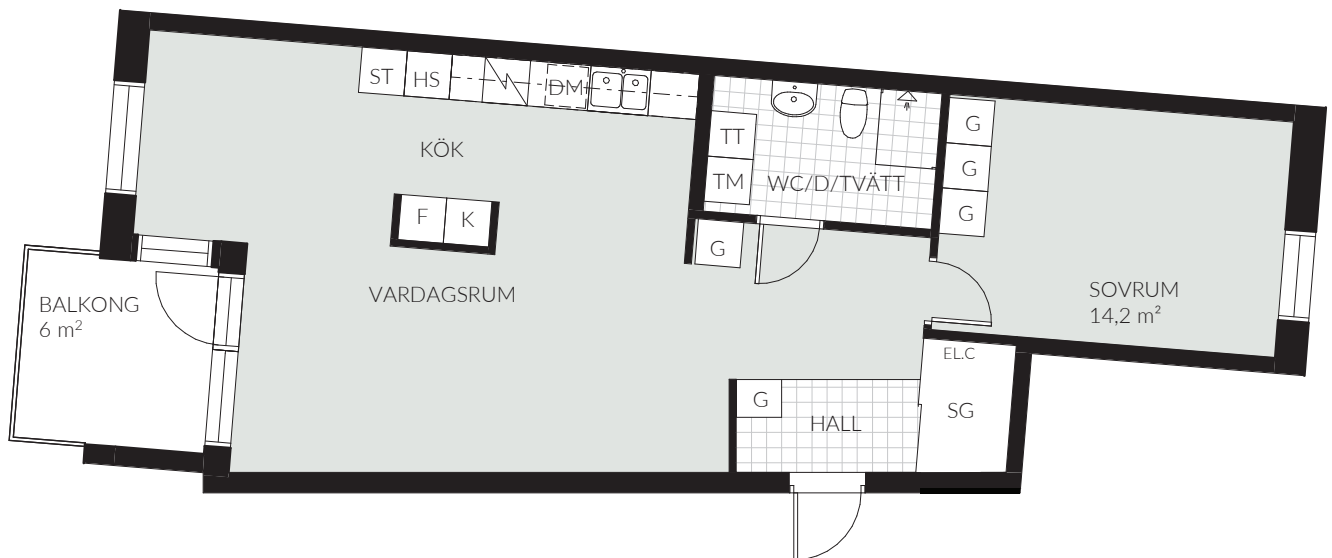

LGH 5-407 (1307)

2 RoK | 69,5 kvm | Vån 4 | Magasinsgatan 5

TECKENFÖRKLARING

K/F	Kombinerad kyl/frys	TM	Tvättmaskin
K	Kylskåp	TT	Torktumlare
F	Frys	G	Garderob
DM	Diskmaskin	SG	Skjutdörrsgarderob
Spis	Spis	ST	Städsåp
HS	Högsåp	Schakt	Schakt
Överskåp	Överskåp	TF	Takfönster
KM	Kombimaskin	ELC	Elcentral

0 5 m
SKALA 1:100 (A4)

Rumshöjd 2,4 m - inklädnader i tak samt undertak med lägre höjd kan dock förekomma.

Mindre avvikelser kan förekomma.