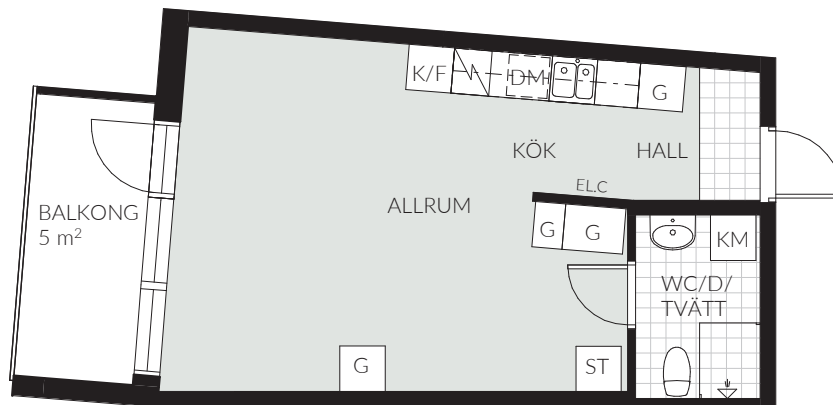

LGH 5-405 (1305)

1 RoK | 35,4 kvm | Vån 4 | Magasinsgatan 5

TECKENFÖRKLARING

K/F	Kombinerad kyl/frys	TM	Tvättmaskin
K	Kylskåp	TT	Torktumlare
F	Frys	G	Garderob
DM	Diskmaskin	SG	Skjutdörrsgarderob
Spis	Spis	ST	Städsåp
HS	Högsåp	Schakt	Schakt
Översåp	Översåp	TF	Takfönster
KM	Kombimaskin	ELC	Elcentral

0 5 m
SKALA 1:100 (A4)

Rumshöjd 2,4 m - inklädnader i tak samt undertak med lägre höjd kan dock förekomma.

Mindre avvikelser kan förekomma.