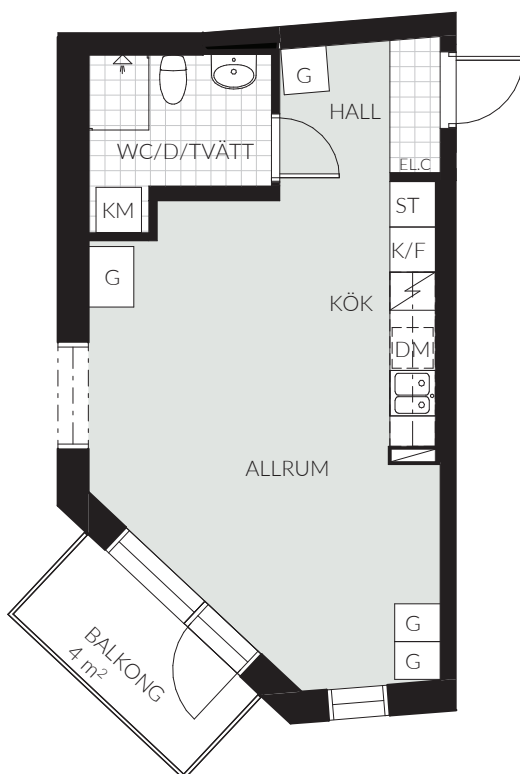

LGH 5-404 (1304)

1 RoK | 35,2 kvm | Vån 4 | Magasinsgatan 5

TECKENFÖRKLARING

K/F	Kombinerad kyl/frys	TM	Tvättmaskin
K	Kylskåp	TT	Torktumlare
F	Frys	G	Garderob
DM	Diskmaskin	SG	Skjutdörrsgarderob
SPIS	Spis	ST	Städsåp
HS	Högskåp	Schakt	Schakt
ÖVERSKÅP	Överskåp	TF	Takfönster
KM	Kombimaskin	ELC	Elcentral

Rumshöjd 2,4 m - inklädnader i tak samt undertak med lägre höjd kan dock förekomma.
Mindre avvikelser kan förekomma.