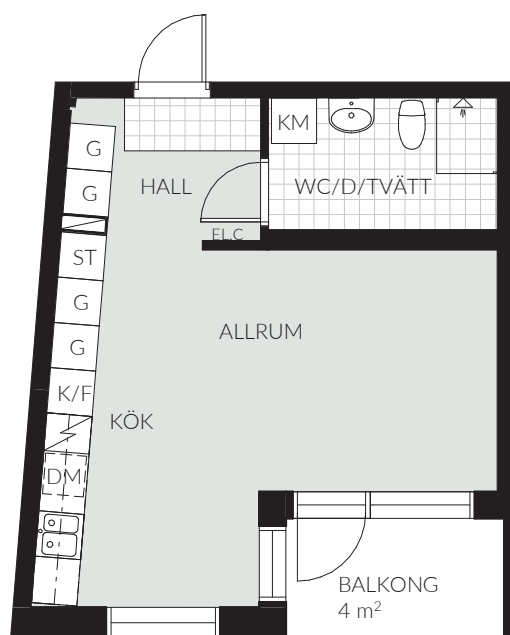

LGH 5-403 (1303)

1 RoK | 33,9 kvm | Vån 4 | Magasinsgatan 5

TECKENFÖRKLARING

K/F	Kombinerad kyl/frys	TM	Tvättmaskin
K	Kylskåp	TT	Torktumlare
F	Frys	G	Garderob
DM	Diskmaskin	SG	Skjutdörrsgarderob
Spis		ST	Städsåp
HS	Högsåp	Schakt	
Översåp		TF	Takfönster
KM	Kombimaskin	ELC	Elcentral

Rumshöjd 2,4 m - inklädnader i tak samt undertak med lägre höjd kan dock förekomma. Mindre avvikelser kan förekomma.