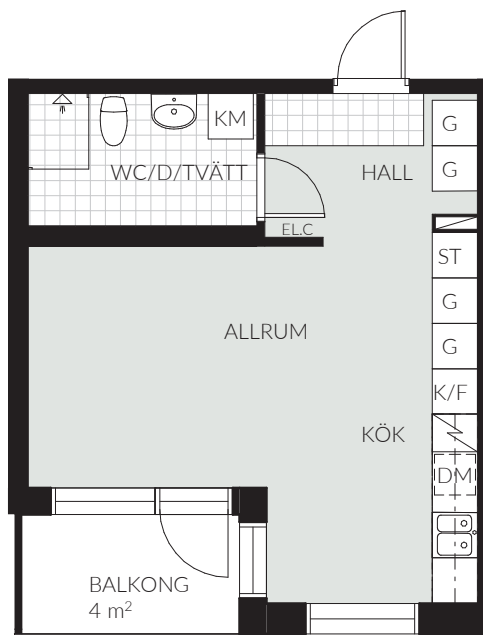

LGH 5-402 (1302)

1 RoK | 34,3 kvm | Vån 4 | Magasinsgatan 5

TECKENFÖRKLARING

K/F	Kombinerad kyl/frys	TM	Tvättmaskin
K	Kylskåp	TT	Torktumlare
F	Frys	G	Garderob
DM	Diskmaskin	SG	Skjutdörrsgarderob
Spis	Spis	ST	Städsåp
HS	Högskåp	Schakt	Schakt
Överskåp	Överskåp	TF	Takfönster
KM	Kombimaskin	E.L.C	Elcentral

Rumshöjd 2,4 m - inklädnader i tak samt undertak med lägre höjd kan dock förekomma.

Mindre avvikelser kan förekomma.