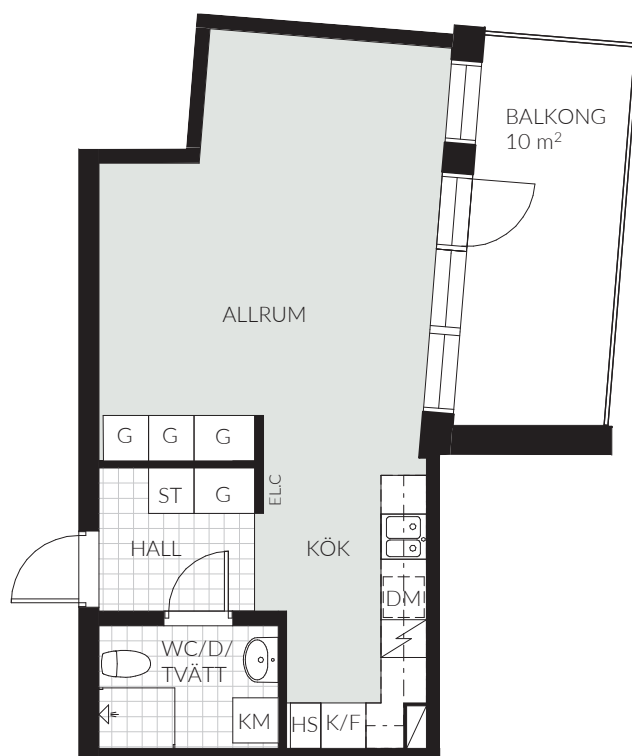

LGH 5-308 (1208)

1 RoK | 38,9 kvm | Vån 3 | Magasinsgatan 5

TECKENFÖRKLARING

K/F	Kombinerad kyl/frys	TM	Tvättmaskin
K	Kylskåp	TT	Torktumlare
F	Frys	G	Garderob
DM	Diskmaskin	SG	Skjutdörrsgarderob
S	Spis	ST	Städsåp
HS	Högsåp	□	Schakt
□	Översåp	TF	Takfönster
KM	Kombimaskin	ELC	Elcentral

0 5 m
SKALA 1:100 (A4)

Rumshöjd 2,4 m - inklädnader i tak samt undertak med lägre höjd kan dock förekomma.
Mindre avvikelser kan förekomma.