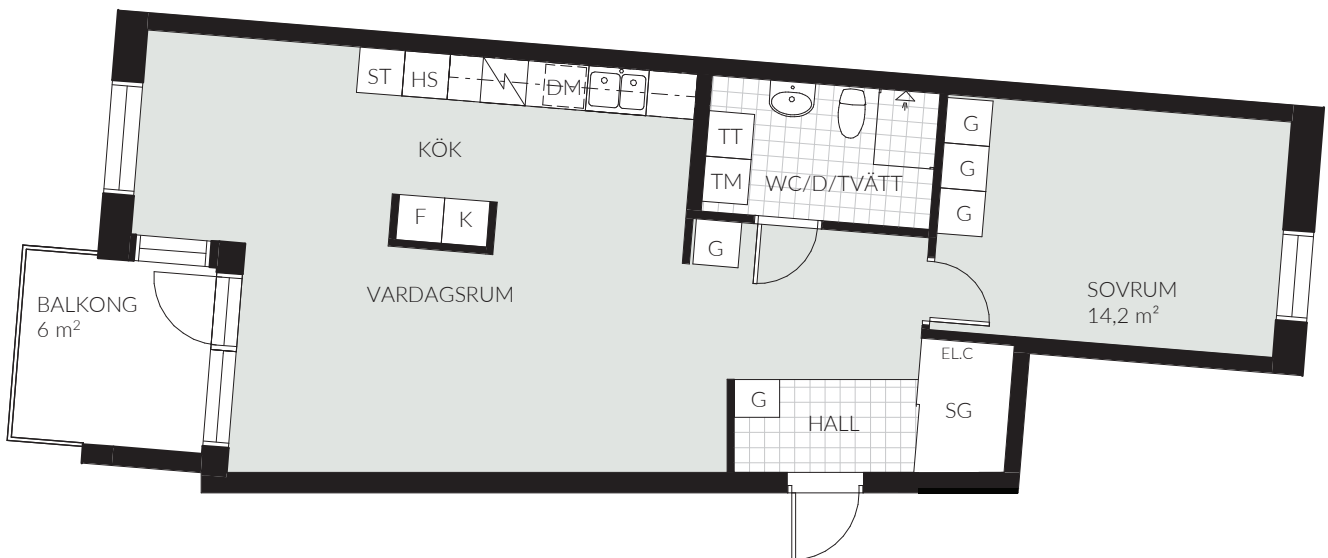

LGH 5-307 (1207)

2 RoK | 69,5 kvm | Vån 3 | Magasinsgatan 5

TECKENFÖRKLARING

K/F	Kombinerad kyl/frys	TM	Tvättmaskin
K	Kylskåp	TT	Torktumlare
F	Frys	G	Garderob
DM	Diskmaskin	SG	Skjutdörrsgarderob
S	Spis	ST	Städsåp
HS	Högskåp	Schakt	Schakt
Överskåp	Överskåp	TF	Takfönster
KM	Kombimaskin	ELC	Elcentral

0 5 m
SKALA 1:100 (A4)

Rumshöjd 2,4 m - inklädnader i tak samt undertak med lägre höjd kan dock förekomma.

Mindre avvikelser kan förekomma.