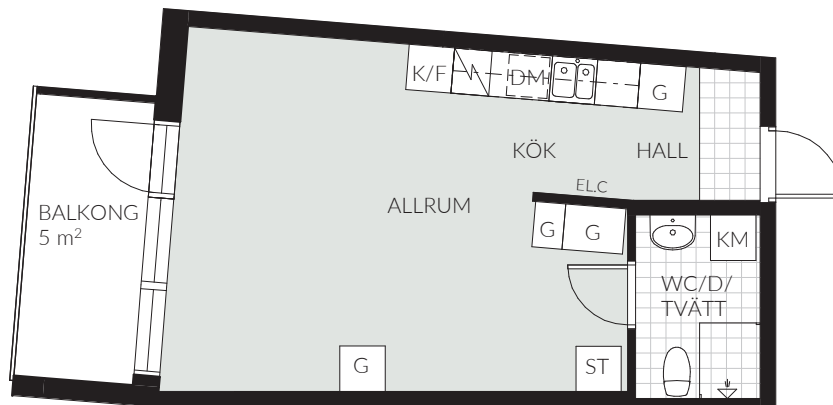

# LGH 5-305 (1205)

1 RoK | 35,4 kvm | Vån 3 | Magasinsgatan 5

## TECKENFÖRKLARING

K/F	Kombinerad kyl/frys	TM	Tvättmaskin
K	Kylskåp	TT	Torktumlare
F	Frys	G	Garderob
DM	Diskmaskin	SG	Skjutdörrsgarderob
S	Spis	ST	Städsåp
HS	Högskåp	Schakt	Schakt
Överskåp	Överskåp	TF	Takfönster
KM	Kombimaskin	ELC	Elcentral

Rumshöjd 2,4 m - inklädnader i tak samt undertak med lägre höjd kan dock förekomma.  
Mindre avvikelser kan förekomma.