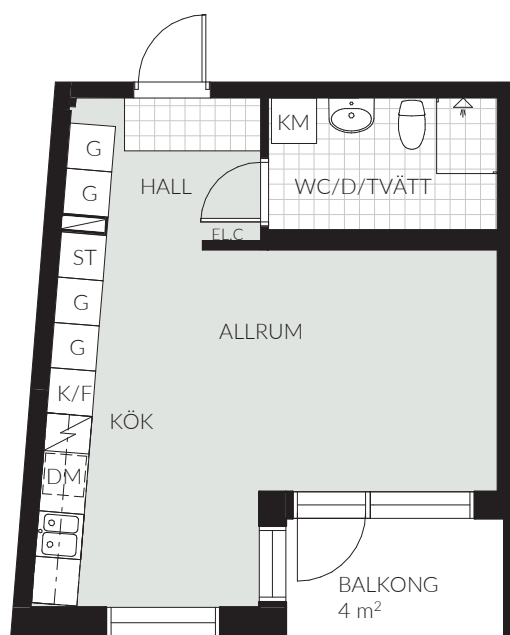

# LGH 5-303 (1203)

1 RoK | 33,9 kvm | Vån 3 | Magasinsgatan 5

## TECKENFÖRKLARING

K/F	Kombinerad kyl/frys	TM	Tvättmaskin
K	Kylskåp	TT	Torktumlare
F	Frys	G	Garderob
DM	Diskmaskin	SG	Skjutdörrsgarderob
Spis	Spis	ST	Städskåp
HS	Högsåp	Schakt	Schakt
Översåp	Översåp	TF	Takfönster
KM	Kombimaskin	E.L.C	Elcentral

0 5 m  
SKALA 1:100 (A4)

Rumshöjd 2,4 m - inklädnader i tak samt undertak med lägre höjd kan dock förekomma.

Mindre avvikelser kan förekomma.