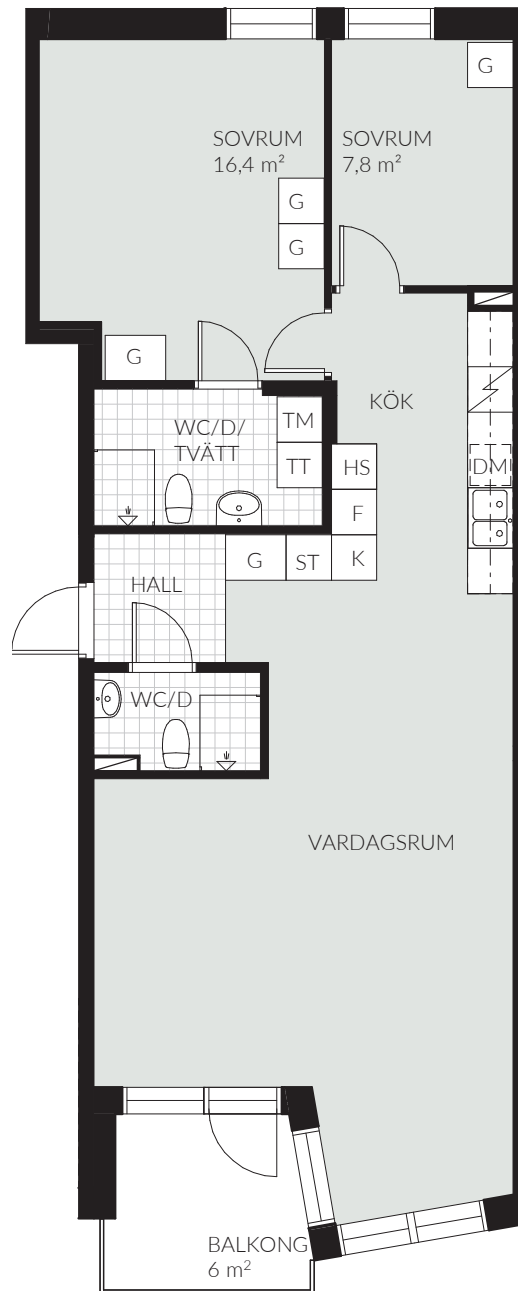

# LGH 5-301 (1201)

3 RoK | 83,2 kvm | Vån 3 | Magasinsgatan 5

## TECKENFÖRKLARING

K/F	Kombinerad kyl/frys	TM	Tvättmaskin
K	Kylskåp	TT	Torktumlare
F	Frys	G	Garderob
DM	Diskmaskin	SG	Skjutdörrsgarderob
S	Spis	ST	Städsåp
HS	Högsåp	Schakt	Schakt
Översåp	Översåp	TF	Takfönster
KM	Kombimaskin	ELC	Elcentral

0 5 m  
SKALA 1:100 (A4)

Rumshöjd 2,4 m - inklånader i tak samt undertak med lägre höjd kan dock förekomma.

Mindre avvikelser kan förekomma.