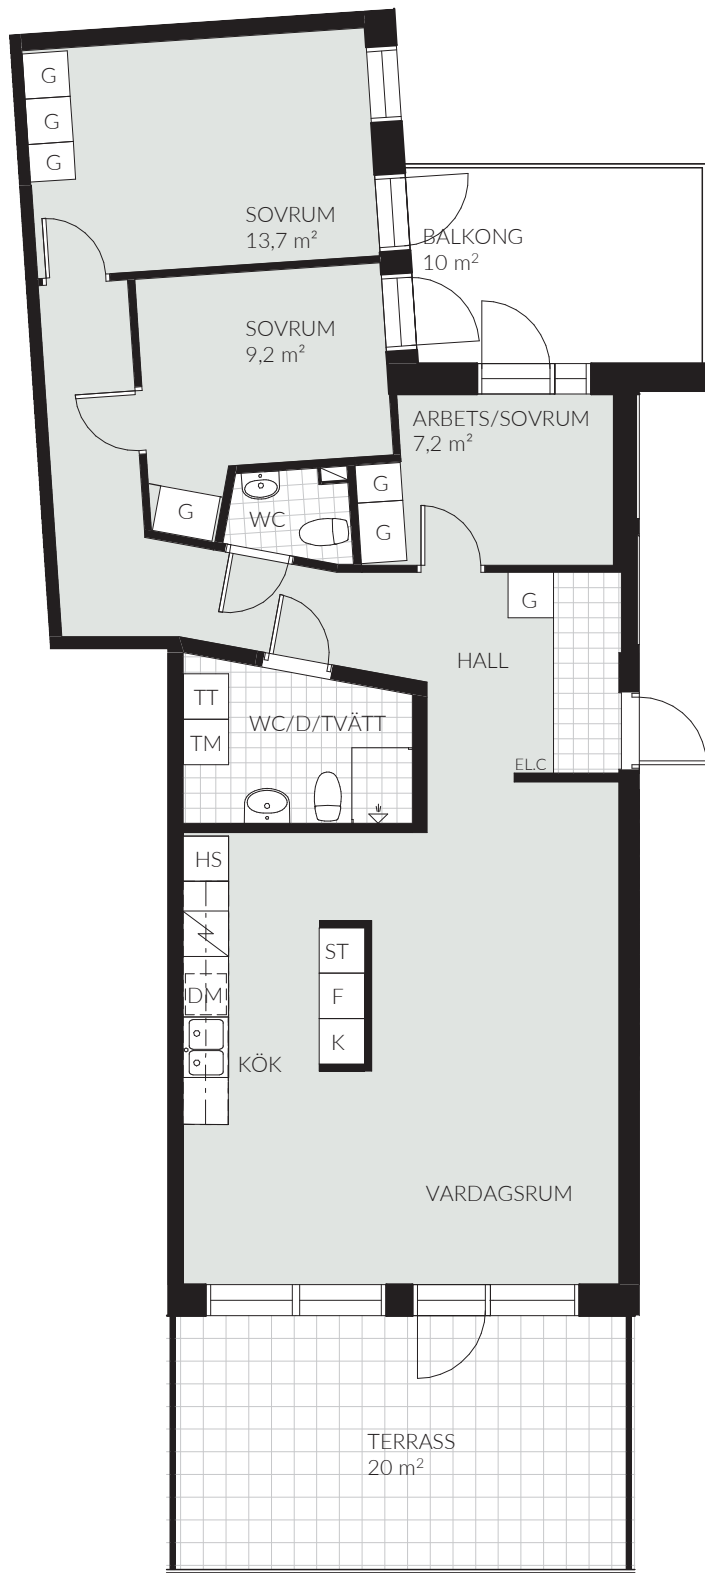

# LGH 35-603 (1503)

4 RoK | 94,6 kvm | Vån 6 | Norra vägen 35

## TECKENFÖRKLARING

K/F	Kombinerad kyl/frys	TM	Tvättmaskin
K	Kylskåp	TT	Torktumlare
F	Frys	G	Garderob
DM	Diskmaskin	SG	Skjutdörrsgarderob
⚡	Spis	ST	Städsåp
HS	Högsåp	⚡	Schakt
☐	Översåp	TF	Takfönster
KM	Kombimaskin	ELC	Elcentral

Rumshöjd 2,5 m - inklädnader i tak samt undertak med lägre höjd kan dock förekomma.

Mindre avvikelser kan förekomma.