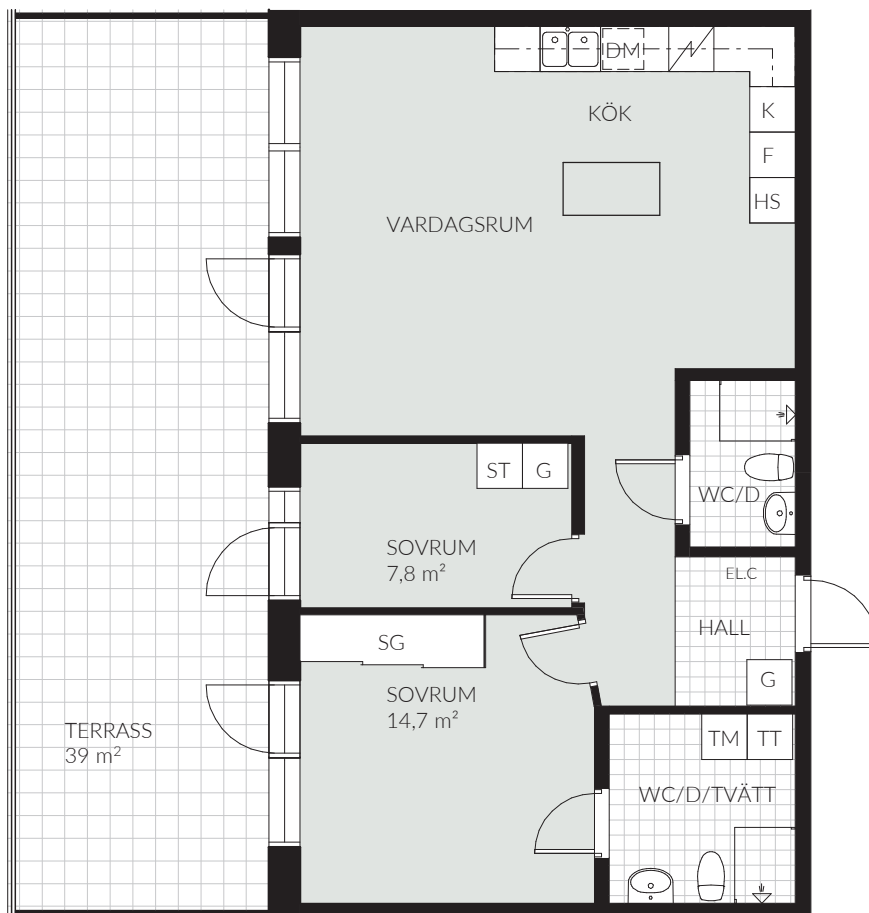

LGH 35-602 (1502)

3 RoK | 75,9 kvm | Vån 6 | Norra vägen 35

TECKENFÖRKLARING

K/F	Kombinerad kyl/frys	TM	Tvättmaskin
K	Kylskåp	TT	Torktumlare
F	Frys	G	Garderob
DM	Diskmaskin	SG	Skjutdörrsgarderob
Spis		ST	Städsåp
HS	Högsåp	Schakt	
Översåp		TF	Takfönster
KM	Kombimaskin	ELC	Elcentral

0 5 m
SKALA 1:100 (A4)

Rumshöjd 2,5 m - inklädnader i tak samt undertak med lägre höjd kan dock förekomma.

Mindre avvikelser kan förekomma.