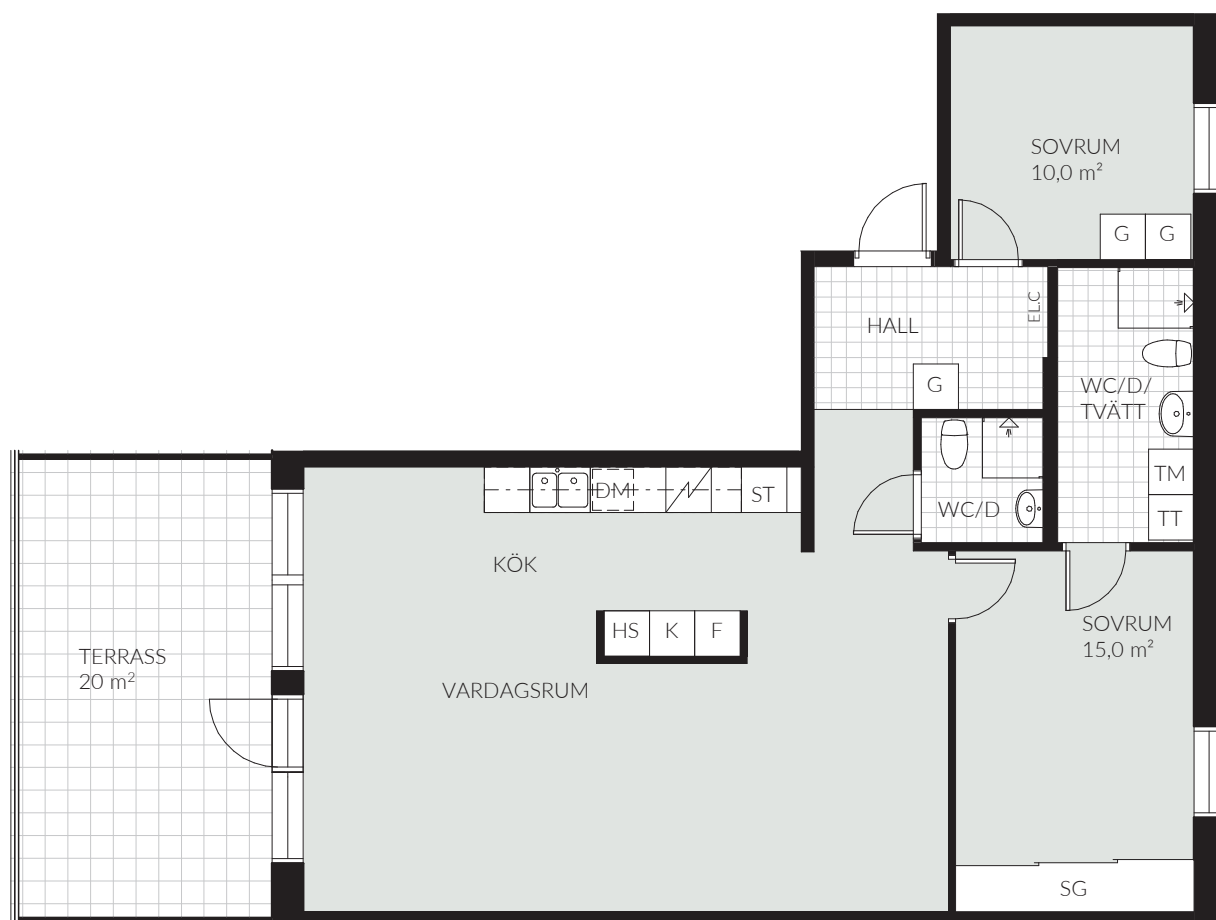

LGH 35-601 (1501)

3 RoK | 92,8 kvm | Vån 6 | Norra vägen 35

TECKENFÖRKLARING

K/F	Kombinerad kyl/frys	TM	Tvättmaskin
K	Kylskåp	TT	Torktumlare
F	Frys	G	Garderob
DM	Diskmaskin	SG	Skjutdörrsgarderob
Spis	Spis	ST	Städsåp
HS	Högskåp	Schakt	Schakt
Överskåp	Överskåp	TF	Takfönster
KM	Kombimaskin	ELC	Elcentral

0 5 m
SKALA 1:100 (A4)

Rumshöjd 2,5 m - inklädnader i tak samt undertak med lägre höjd kan dock förekomma. Mindre avvikelser kan förekomma.