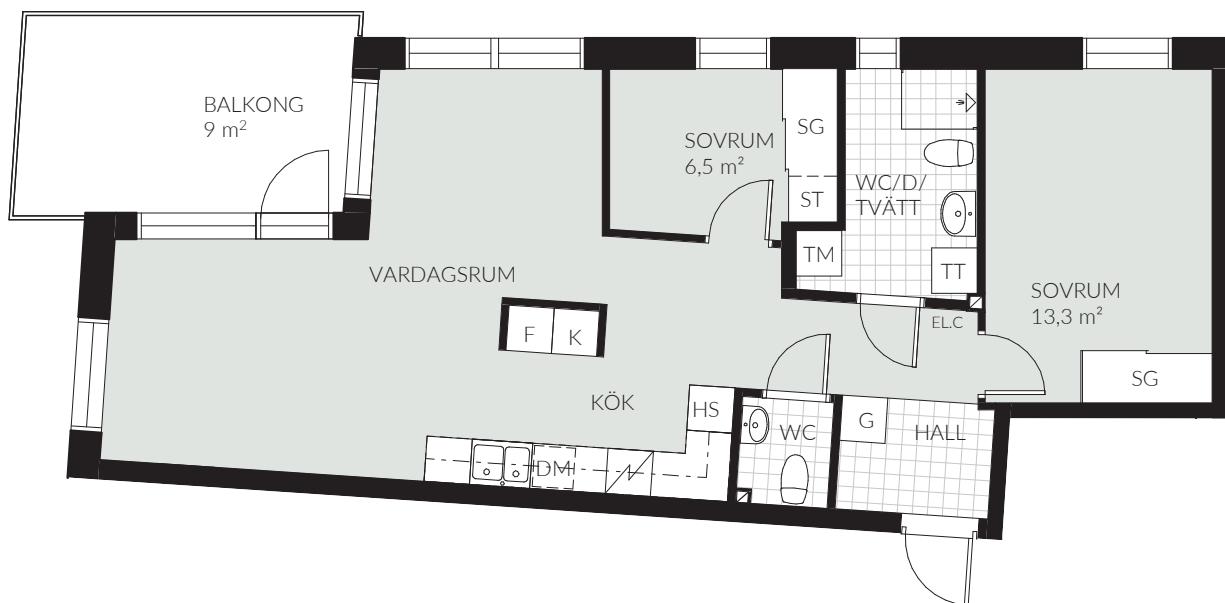

# LGH 35-504 (1404)

3 RoK | 70,1 kvm | Vån 5 | Norra vägen 35

## TECKENFÖRKLARING

K/F	Kombinerad kyl/frys	TM	Tvättmaskin
K	Kylskåp	TT	Torktumlare
F	Frys	G	Garderob
DM	Diskmaskin	SG	Skjutdörrsgarderob
Spis	Spis	ST	Städsåp
HS	Högskåp	Schakt	Schakt
Överskåp	Överskåp	TF	Takfönster
KM	Kombimaskin	ELC	Elcentral

0 5 m  
SKALA 1:100 (A4)

Rumshöjd 2,4 m - inklädnader i tak samt undertak med lägre höjd kan dock förekomma.  
Mindre avvikelser kan förekomma.