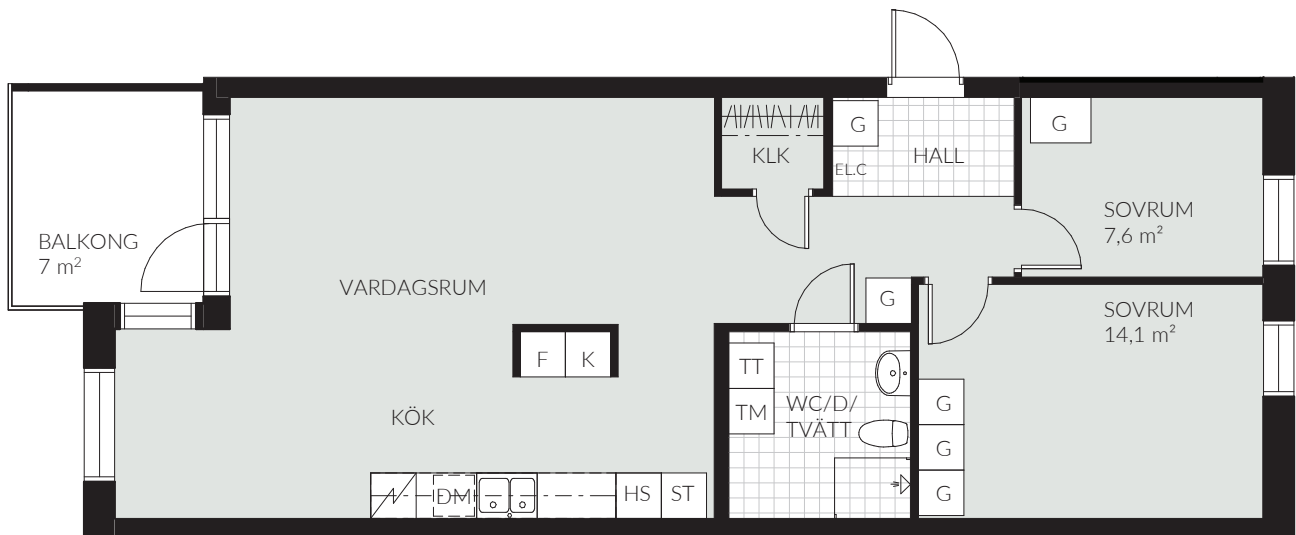

LGH 35-501 (1401)

3 RoK | 79,9 kvm | Vån 5 | Norra vägen 35

TECKENFÖRKLARING

K/F	Kombinerad kyl/frys	TM	Tvättmaskin
K	Kylskåp	TT	Torktumlare
F	Frys	G	Garderob
DM	Diskmaskin	SG	Skjutdörrsgarderob
Spis	Spis	ST	Städsåp
HS	Högsåp	Schakt	Schakt
Översåp	Översåp	TF	Takfönster
KM	Kombimaskin	ELC	Elcentral

0 5 m
SKALA 1:100 (A4)

Rumshöjd 2,4 m - inklädnader i tak samt undertak med lägre höjd kan dock förekomma.

Mindre avvikelser kan förekomma.