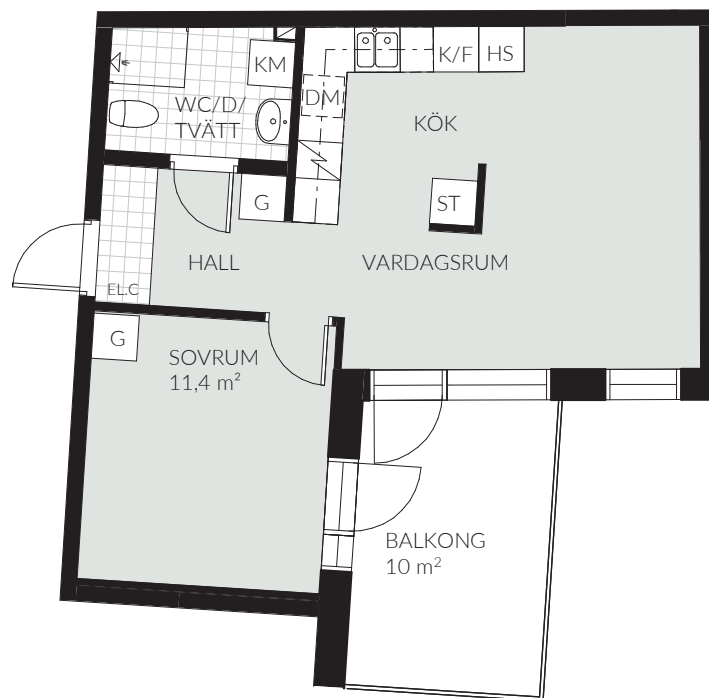

LGH 35-405 (1305)

2 RoK | 45,0 kvm | Vån 4 | Norra vägen 35

TECKENFÖRKLARING

K/F	Kombinerad kyl/frys	TM	Tvättmaskin
K	Kylskåp	TT	Torktumlare
F	Frys	G	Garderob
DM	Diskmaskin	SG	Skjutdörrsgarderob
⌘	Spis	ST	Städsåp
HS	Högskåp	⌘	Schakt
⌘	Överskåp	TF	Takfönster
KM	Kombimaskin	E.L.C	Elcentral

0 5 m
SKALA 1:100 (A4)

Rumshöjd 2,4 m - inklädnader i tak samt undertak med lägre höjd kan dock förekomma.

Mindre avvikelser kan förekomma.