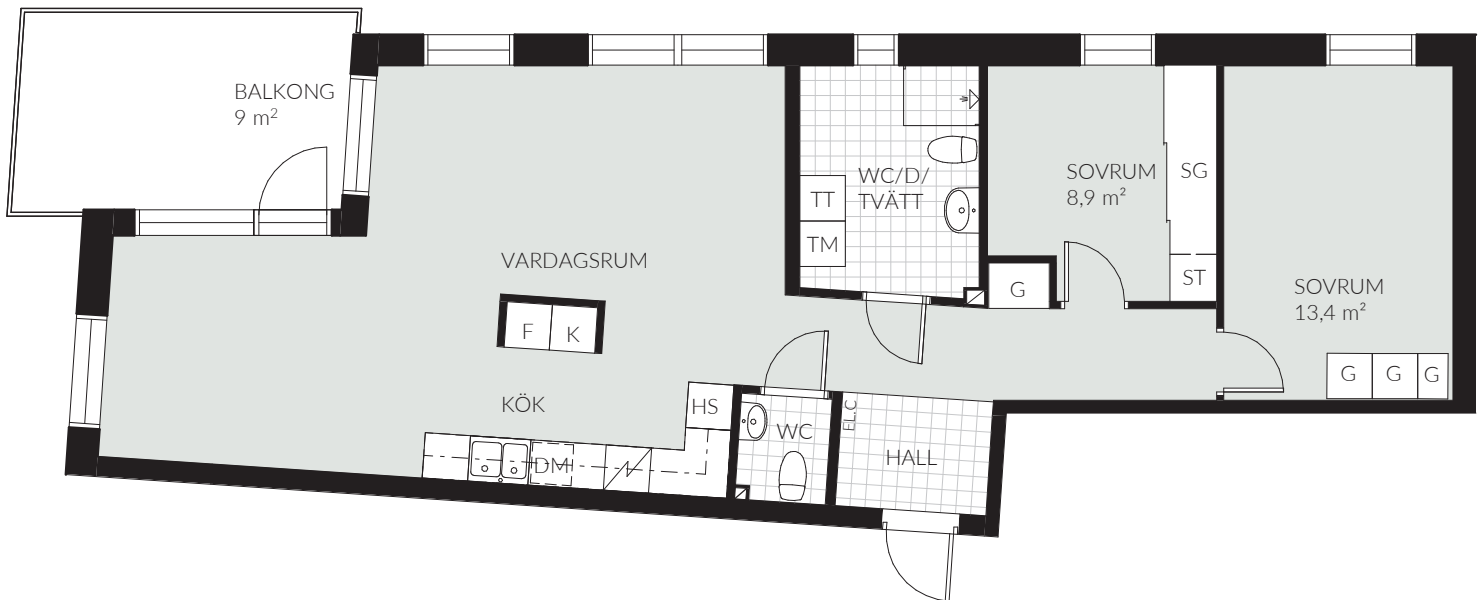

LGH 35-304 (1204)

3 RoK | 84,3 kvm | Vån 3 | Norra vägen 35

TECKENFÖRKLARING

K/F	Kombinerad kyl/frys	TM	Tvättmaskin
K	Kylskåp	TT	Torktumlare
F	Frys	G	Garderob
DM	Diskmaskin	SG	Skjutdörrsgarderob
S	Spis	ST	Städsåp
HS	Högsåp	Schakt	Schakt
Översåp	Översåp	TF	Takfönster
KM	Kombimaskin	ELC	Elcentral

0 5 m
SKALA 1:100 (A4)

Rumshöjd 2,4 m - inklädnader i tak samt undertak med lägre höjd kan dock förekomma.

Mindre avvikelser kan förekomma.