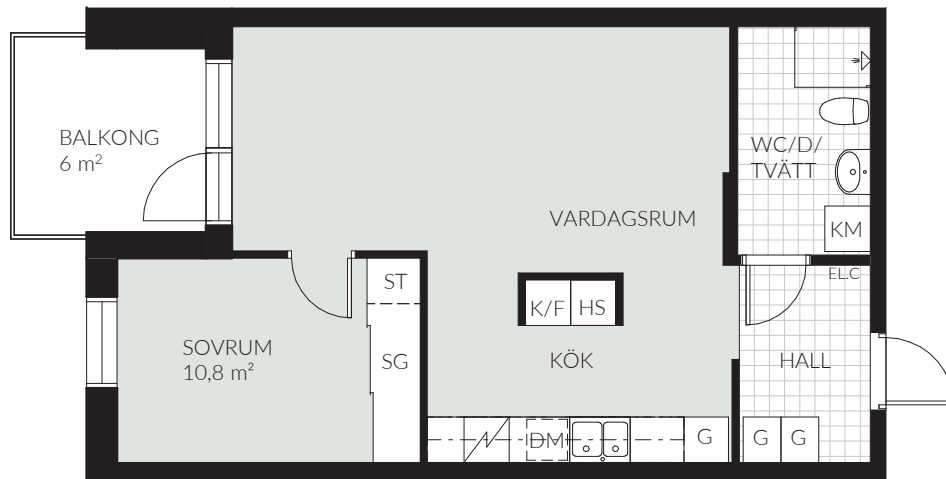

LGH 35-303 (1203)

2 RoK | 52,7 kvm | Vån 3 | Norra vägen 35

TECKENFÖRKLARING

K/F	Kombinerad kyl/frys	TM	Tvättmaskin
K	Kylskåp	TT	Torktumlare
F	Frys	G	Garderob
DM	Diskmaskin	SG	Skjutdörrsgarderob
S	Spis	ST	Städsåp
HS	Högskåp	Schakt	Schakt
Överskåp	Överskåp	TF	Takfönster
KM	Kombimaskin	ELC	Elcentral

0 5 m
SKALA 1:100 (A4)

Rumshöjd 2,4 m - inklädnader i tak samt undertak med lägre höjd kan dock förekomma.

Mindre avvikelser kan förekomma.