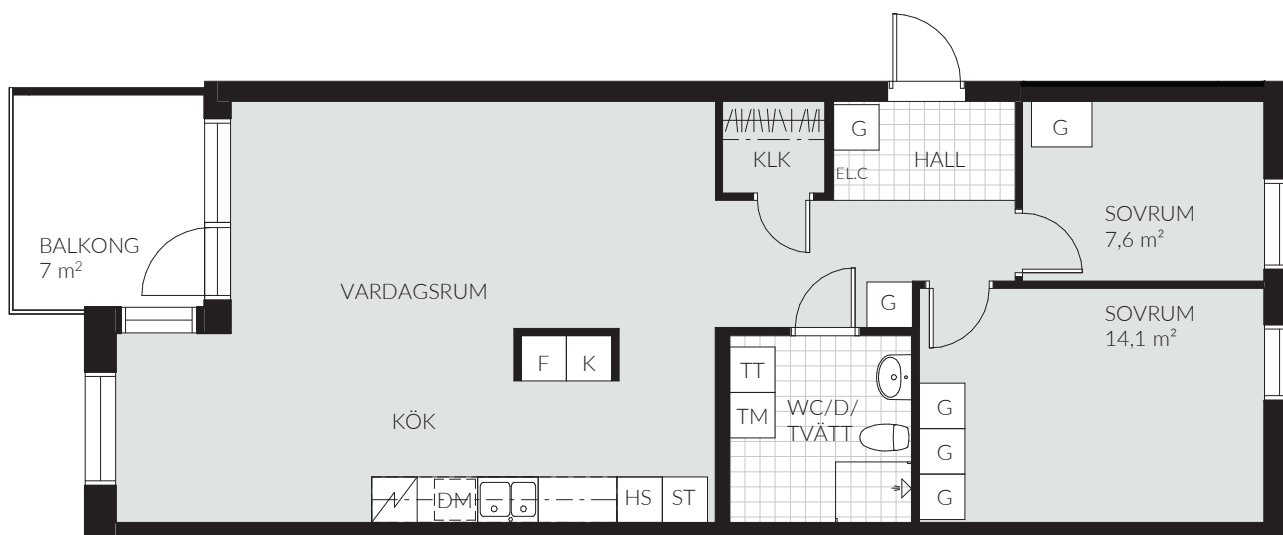

LGH 35-301 (1201)

3 RoK | 79,9 kvm | Vån 3 | Norra vägen 35

TECKENFÖRKLARING

K/F	Kombinerad kyl/frys	TM	Tvättmaskin
K	Kylskåp	TT	Torktumlare
F	Frys	G	Garderob
DM	Diskmaskin	SG	Skjutdörrsgarderob
Spis	Spis	ST	Städsåp
HS	Högskåp	Schakt	Schakt
Överskåp	Överskåp	TF	Takfönster
KM	Kombimaskin	ELC	Elcentral

Rumshöjd 2,4 m - inklädnader i tak samt undertak med lägre höjd kan dock förekomma.
Mindre avvikelser kan förekomma.