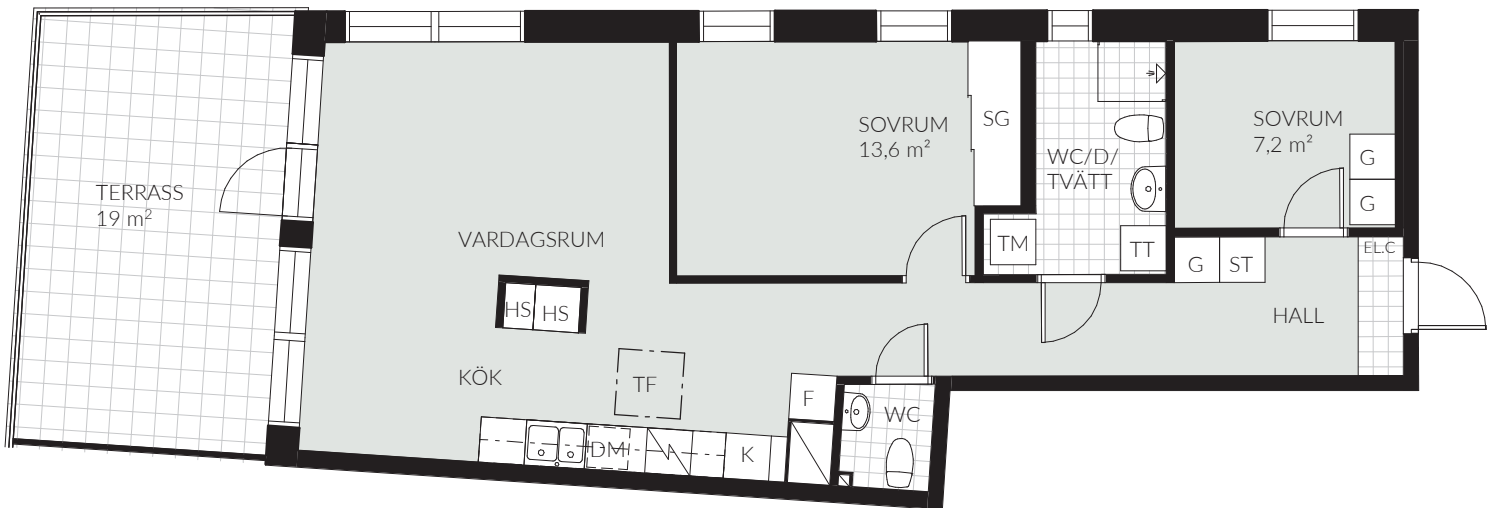

# LGH 33-603 (1503)

3 RoK | 73,4 kvm | Vån 6 | Norra vägen 33

## TECKENFÖRKLARING

K/F	Kombinerad kyl/frys	TM	Tvättmaskin
K	Kylskåp	TT	Torktumlare
F	Frys	G	Garderob
DM	Diskmaskin	SG	Skjutdörrsgarderob
Spis	Spis	ST	Städsåp
HS	Högskåp	Schakt	Schakt
Överskåp	Överskåp	TF	Takfönster
KM	Kombimaskin	ELC	Elcentral

Rumshöjd 2,5 m - inklädnader i tak samt undertak med lägre höjd kan dock förekomma. Mindre avvikelser kan förekomma.