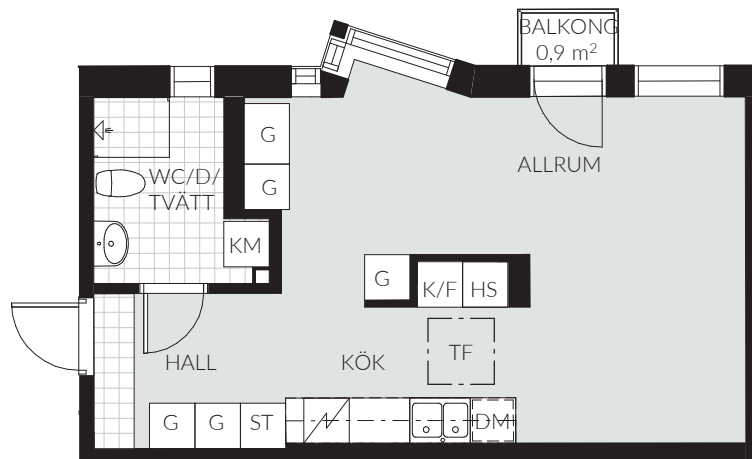

LGH 33-601 (1501)

1 RoK | 39,7 kvm | Vån 6 | Norra vägen 33

TECKENFÖRKLARING

K/F	Kombinerad kyl/frys	TM	Tvättmaskin
K	Kylskåp	TT	Torktumlare
F	Frys	G	Garderob
DM	Diskmaskin	SG	Skjutdörrsgarderob
Spis	Spis	ST	Städsåp
HS	Högsåp	Schakt	Schakt
Översåp	Översåp	TF	Takfönster
KM	Kombimaskin	ELC	Elcentral

Rumshöjd 2,5 m - inklädnader i tak samt undertak med lägre höjd kan dock förekomma. Mindre avvikelser kan förekomma.