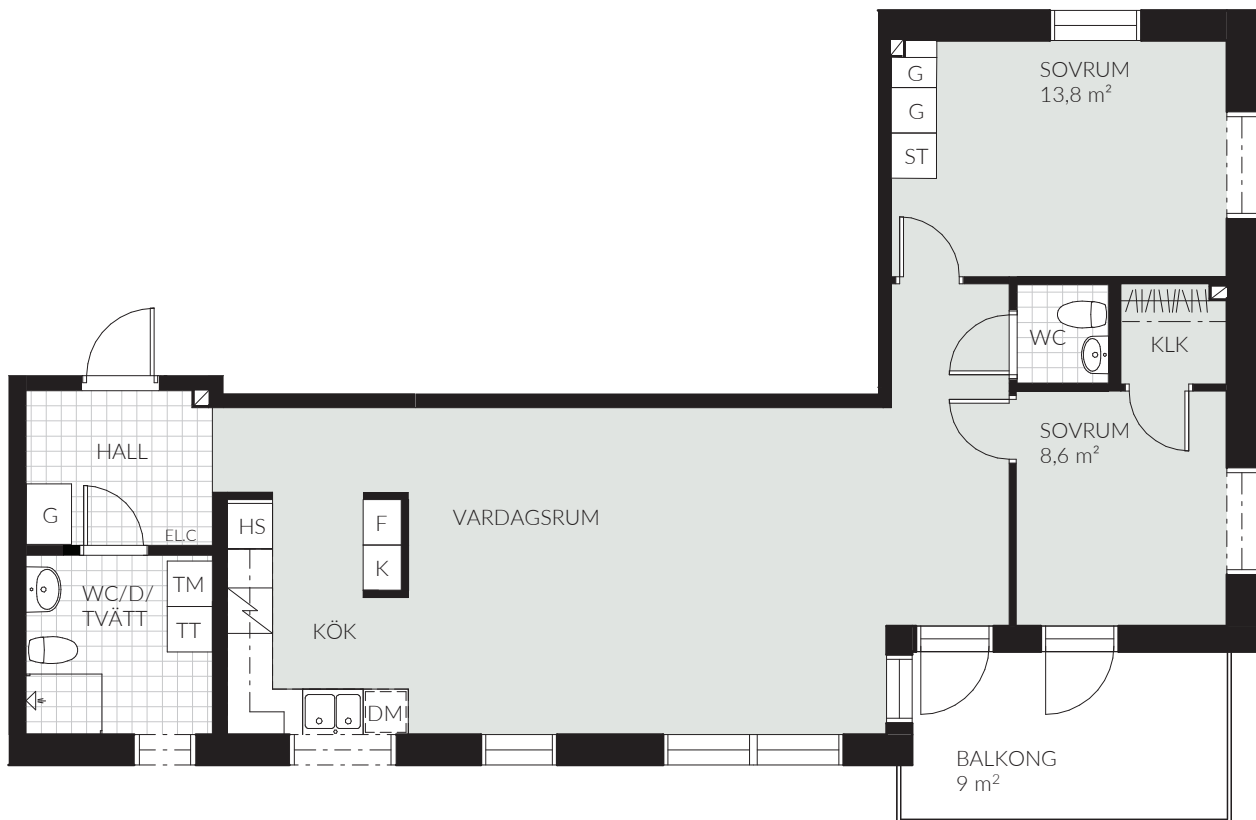

LGH 33-502 (1402)

3 RoK | 83,9 kvm | Vån 5 | Norra vägen 33

TECKENFÖRKLARING

K/F	Kombinerad kyl/frys	TM	Tvättmaskin
K	Kylskåp	TT	Torktumlare
F	Frys	G	Garderob
DM	Diskmaskin	SG	Skjutdörrsgarderob
S	Spis	ST	Städsåp
HS	Högsåp	☐	Schakt
○	Översåp	TF	Takfönster
KM	Kombimaskin	ELC	Elcentral

0 5 m
SKALA 1:100 (A4)

Rumshöjd 2,4 m - inklädnader i tak samt undertak med lägre höjd kan dock förekomma.

Mindre avvikelser kan förekomma.