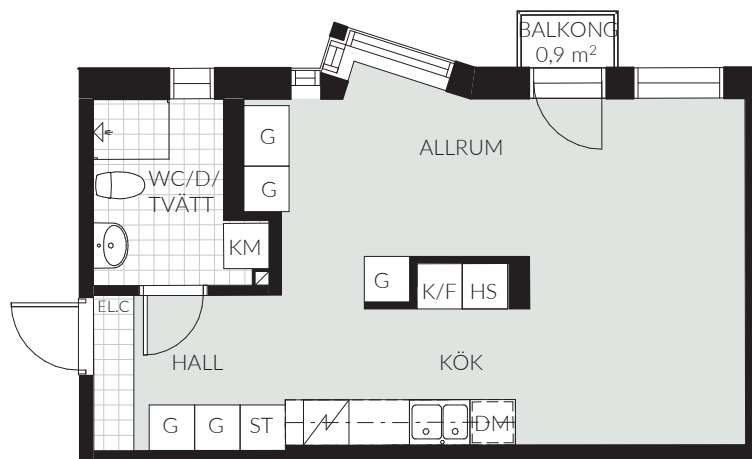

# LGH 33-501 (1401)

1 RoK | 39,7 kvm | Vån 5 | Norra vägen 33

Rumshöjd 2,4 m - inklädnader i tak samt undertak med lägre höjd kan dock förekomma.

Mindre avvikelser kan förekomma.