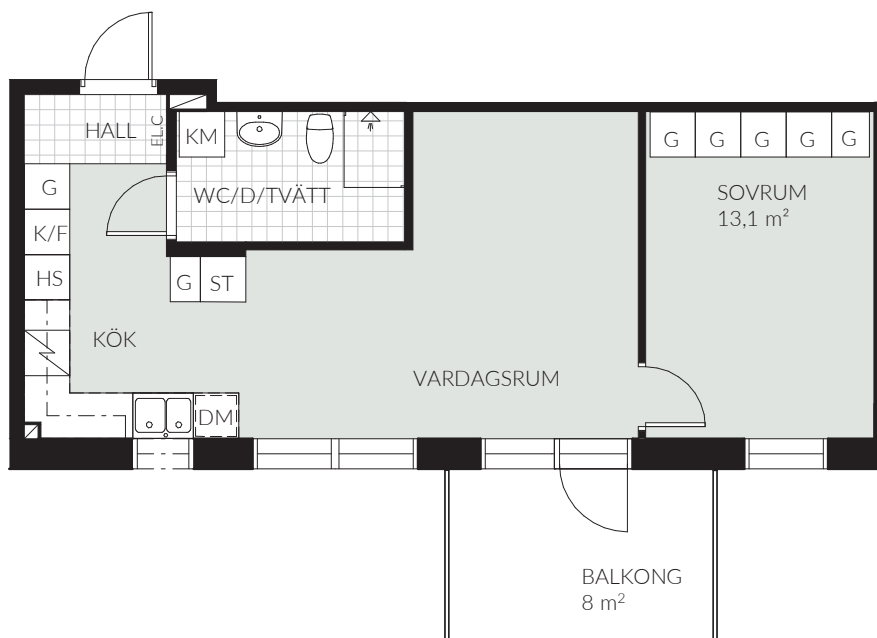

LGH 33-402 (1302)

2 RoK | 48,9 kvm | Vån 4 | Norra vägen 33

TECKENFÖRKLARING

K/F	Kombinerad kyl/frys	TM	Tvättmaskin
K	Kylskåp	TT	Torktumlare
F	Frys	G	Garderob
DM	Diskmaskin	SG	Skjutdörrsgarderob
Spis	Spis	ST	Städsåp
HS	Högsåp	Schakt	Schakt
Översåp	Översåp	TF	Takfönster
KM	Kombimaskin	EL.C	Elcentral

0 5 m
SKALA 1:100 (A4)

Rumshöjd 2,4 m - inklädnader i tak samt undertak med lägre höjd kan dock förekomma.

Mindre avvikelser kan förekomma.