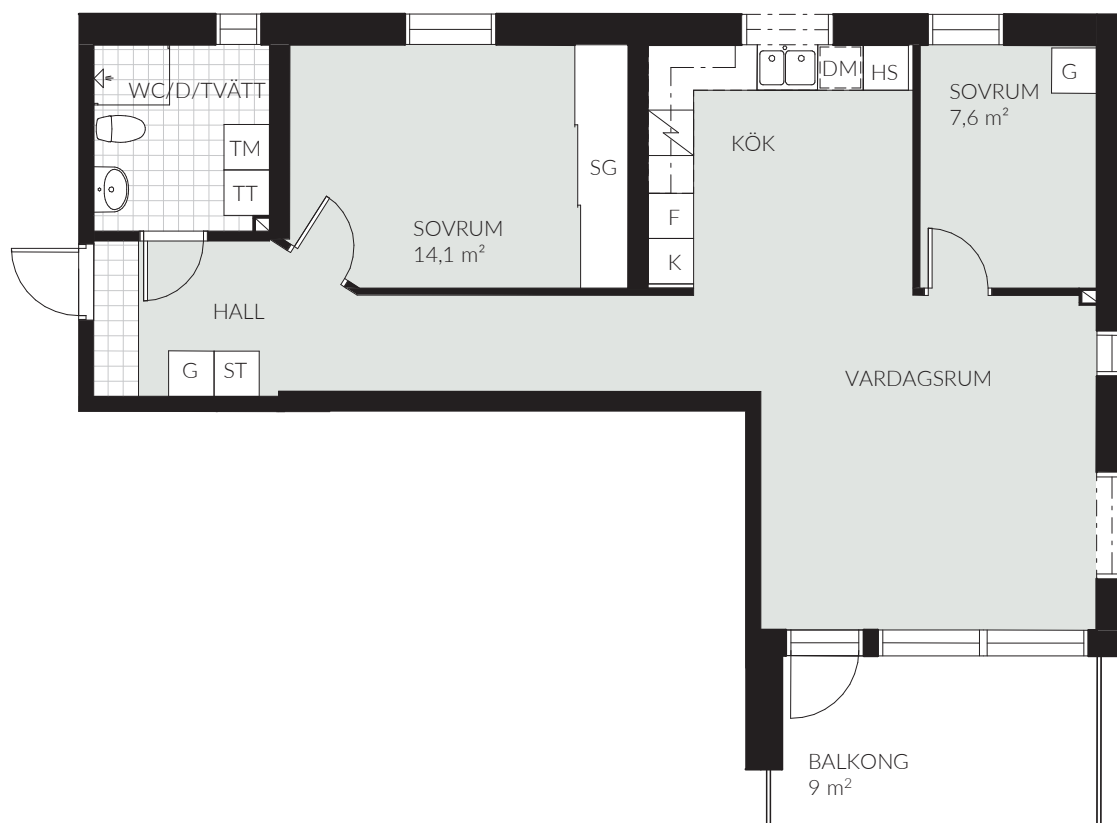

LGH 33-401 (1301)

3 RoK | 73,3 kvm | Vån 4 | Norra vägen 33

TECKENFÖRKLARING

K/F	Kombinerad kyl/frys	TM	Tvättmaskin
K	Kylskåp	TT	Torktumlare
F	Frys	G	Garderob
DM	Diskmaskin	SG	Skjutdörrsgarderob
Spis	Spis	ST	Städsåp
HS	Högsåp	Schakt	Schakt
Översåp	Översåp	TF	Takfönster
KM	Kombimaskin	ELC	Elcentral

0 5 m
SKALA 1:100 (A4)

Rumshöjd 2,4 m - inklädnader i tak samt undertak med lägre höjd kan dock förekomma.
Mindre avvikelser kan förekomma.